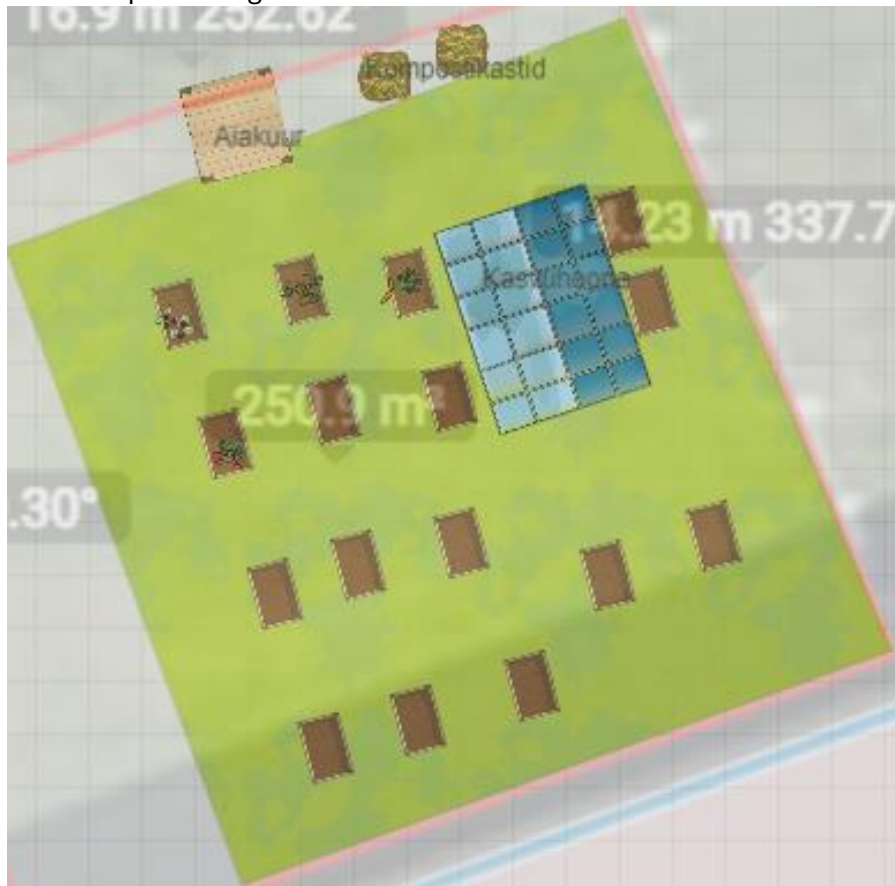

Sihtrühm

Idee realiseerimise sihtrühmaks on Põltsamaa lasteaia Vägari õppekohas õppivad lapsed vanuses 1,5 -7 eluaastat.

Asukoht:

Vägari külas asuva Põltsamaa lasteaia Vägari õppekoht, Kooli tee 7.

Pilt 1. Asukoht planeeringu osas

Pilt 2. Aiaplaneeringu mõte

Eelarve

Eelarve koosneb erinevate pakkujate hinnapakkumistest, vestluste põhjal toimunud info ja suuremate kaupluste e-poodide hindadel.

Tarvik	Nimetus	Summa
Kasvuhoone	Ecoslider ES 3 3x4m koos paigaldusega	2000
muld	Matogard	1500
Peenrakastid	Uue lepiku käsitöö talu, alusekraed	400
automaatne kastmissüsteem		1000
Lillekastid	kärg	232
Aiatarvikud		750
ettekasvatustarvikud		150
glick and grow		500
Puud ja põõsad, taimed	Pruuli puukool	250
KÖÖK , tarvikud		1200
Projekti maksumus kokku		7982