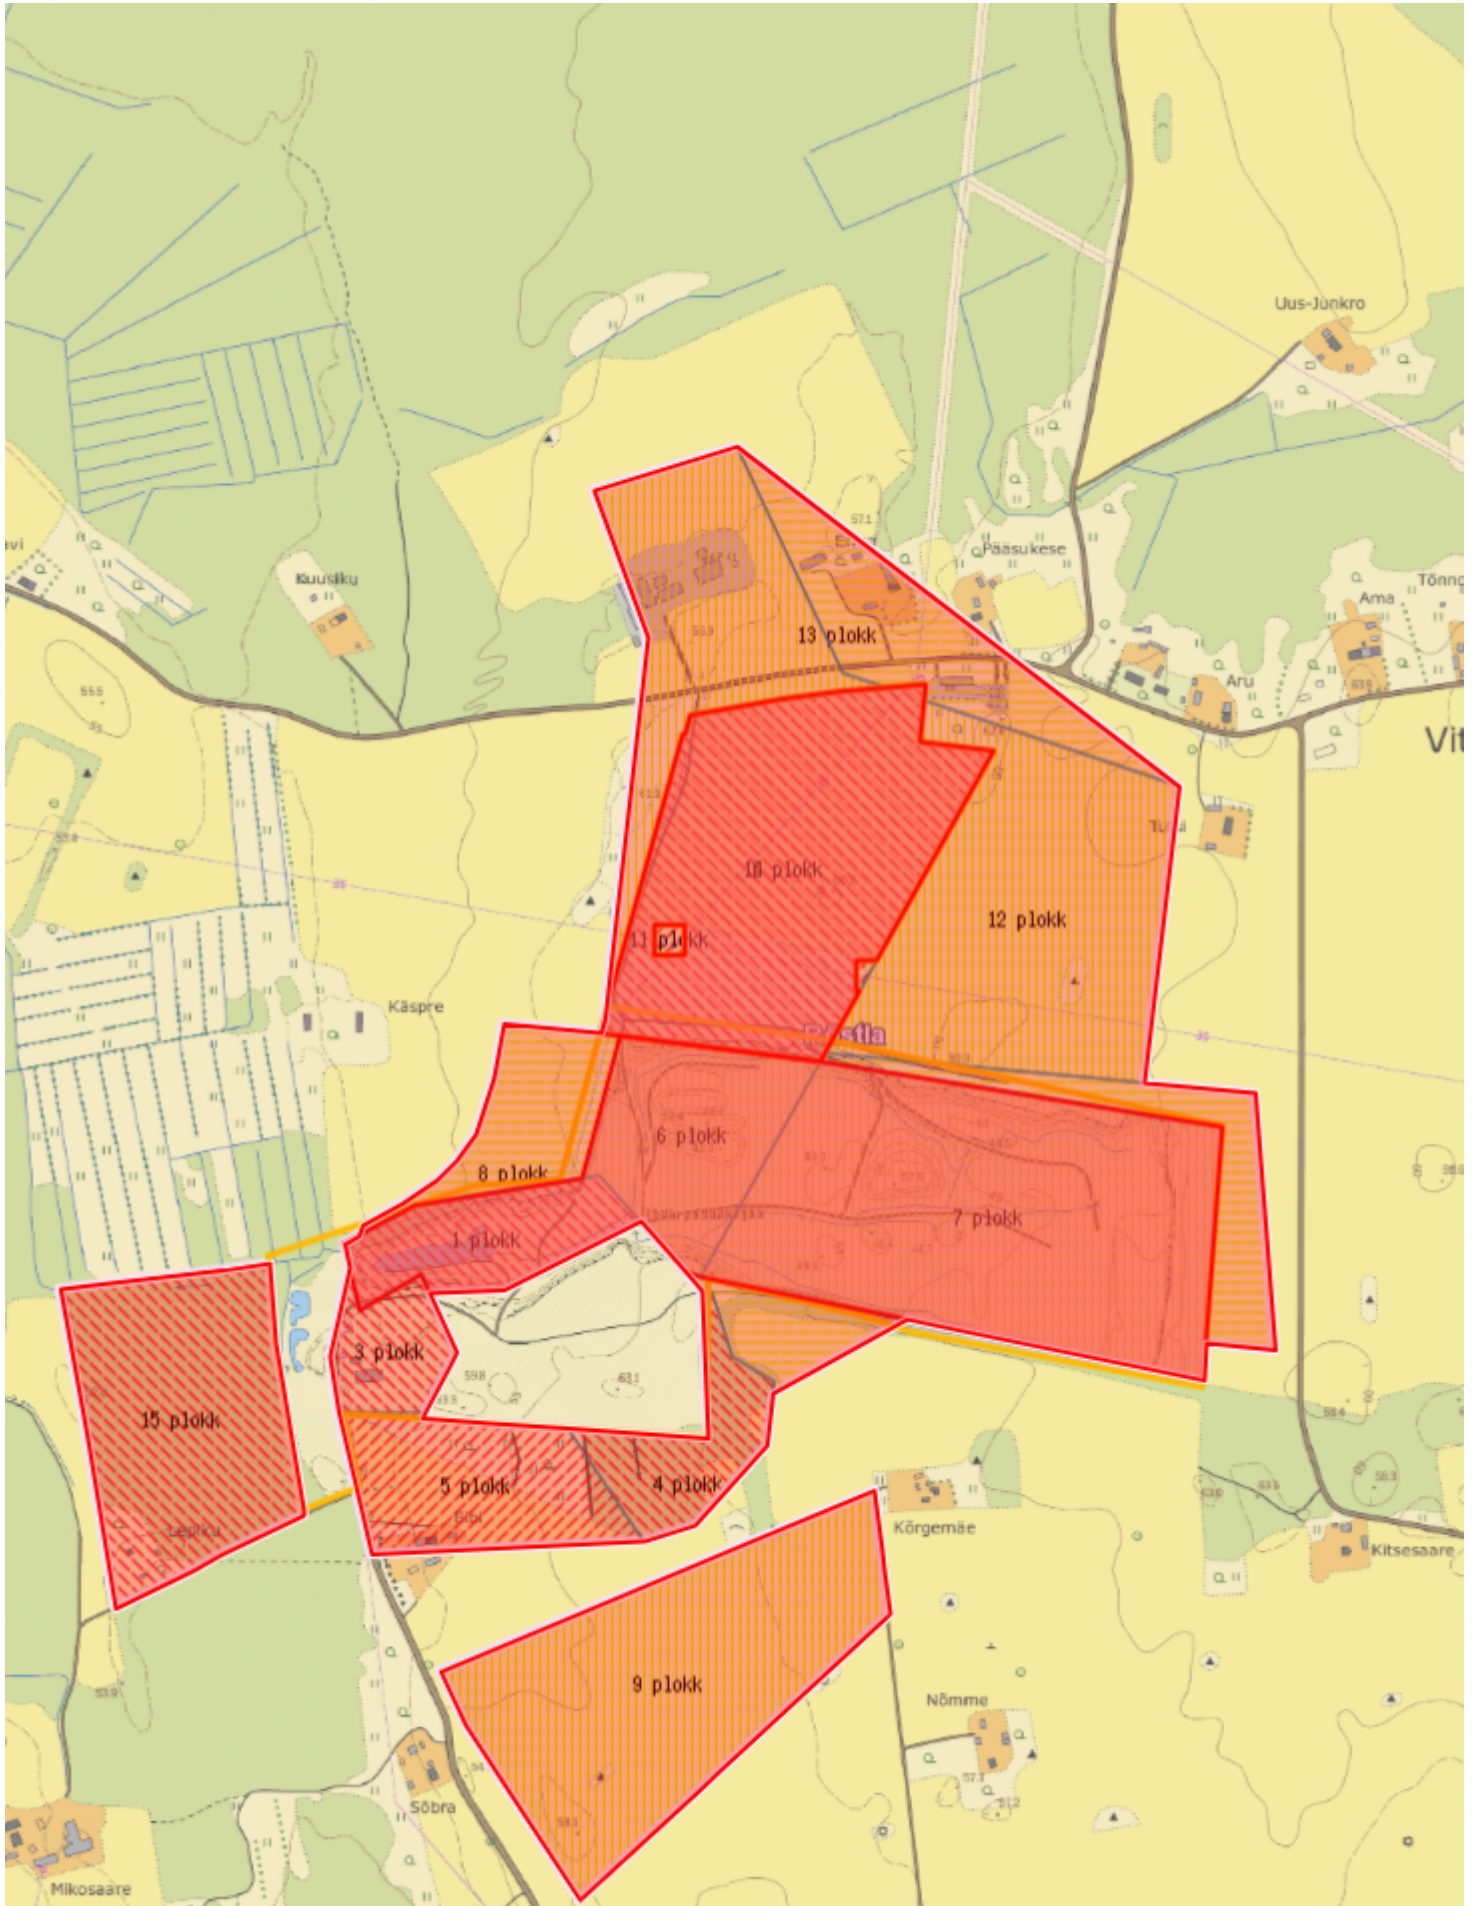

Mõõtkava: 1:10000

X = 6503836, Y = 605975

X = 6501305, Y = 604039

Legend:

-  mäeeraldise piir
-  aktiivne
-  mäeeraldise teenindusmaa piir
-  dolokivi
-  lubjakivi
-  fosforiit
-  põlevkivi
-  kristalliline ehituskivi
-  savi
-  liiv
-  kruus
-  järvelubi
-  järvemuda
-  meremuda
-  turvas
-  maardla piir
-  aktiivne tarbevaru
-  aktiivne tarbevaru veealune
-  passiivne tarbevaru
-  passiivne tarbevaru veealune
-  aktiivne reservvaru
-  aktiivne reservvaru veealune
-  passiivne reservvaru
-  passiivne reservvaru veealune
-  prognoosvaru

Infopäring:

Registrikardi nr:	29
Maardla nimetus:	Röstla
Põhimaavara:	dolokivi
Omaavalitsus:	Põltsamaa vald
Maakond:	Jõgeva maakond
Pindala (ha):	120,64
Maardla kood:	MRD0000014