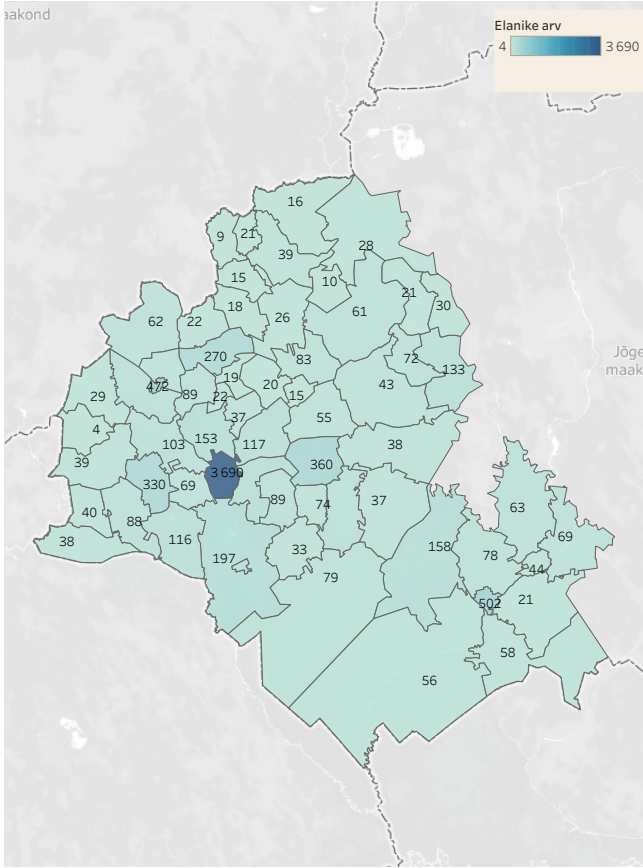

- Kahanemine
- Kasv
- Saldo

Kodakondsus

	MEES	NAINE
EESTI	4 335	4 540
MUU	38	11
MÄÄRATLEMATA	29	27
UKRAINA	104	86
VENEMAA	4	5

Elanike liikumine

Rahvastikupüramiid

Elanike koosseis

Peamine töölaud	Elanike andmed kaardil	Elanike liikumiste võrdlus	Saabujad ja lahkujad
-----------------	------------------------	----------------------------	----------------------

Andmed seisuga 01.01.2025

Kohalik omavalitsus
All

Asula/linnaosa
All

sugu
MEES
NAINED

Töölaual kuvatakse elanike koosseisu vanusegruppide lõikes vastavalt kursori liikumisele kaardil. Vaikimisi kuvatakse andmed eelse kuupäeva seisuga arvestades muutust jooksva aasta algusest. Kaardil liikudes on võimalik näha asula elanike arvu ja soolisi jagunemist.

Kui valida Asula/linnaosa väärtus "Teadmata", siis kuvatakse maailmakaart.

Andmete kuvamise kuupäeva saab muuta ülal paremal "Andmed seisuga" lahtris. Vanusegruppide muutust arvatatakse valitud kuupäevale vastava aasta al.

Aasta
2023
2024
2025

Graafikul kuvatakse elanike koosseisu muutus detailsemalt kolme aasta võrdluses kuude lõikes. Vaikimisi kuvatakse andmed eelse kuupäeva seisuga arvestades muutust jooksva aasta algusest.