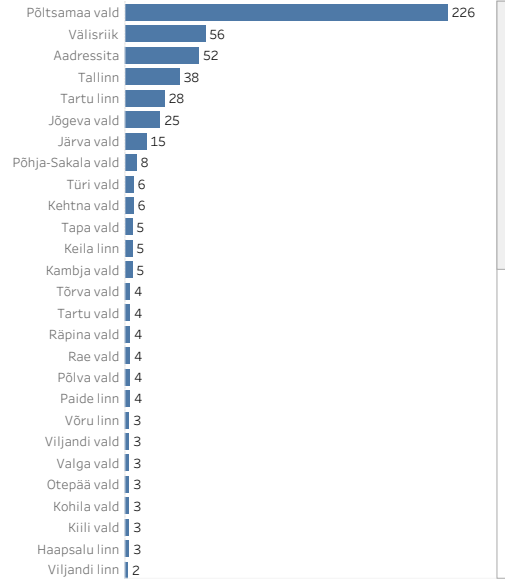

Elanike koosseis

Peamine töölaud	Elanike andmed kaardil	Elanike liikumiste võrdlus	Saabujad ja lahkujad
-----------------	------------------------	----------------------------	----------------------

Lahkujad

582

Saabujad

546

Periood

01.01.2024 to 01.01.2025
and Null values

Kohalik omavalitsus
All

Kuhu lahkuti

Kust saabuti