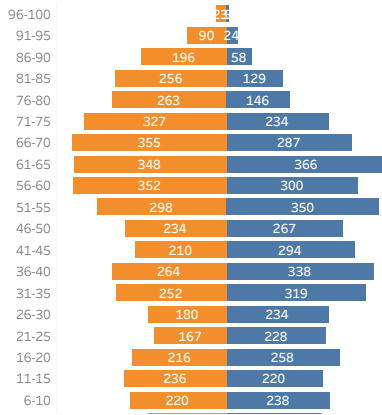

- Kahanemine
- Kasv
- Saldo

Kodakondsus

	MEES	NAINE
EESTI	4 335	4 540
MUU	38	11
MÄÄRATLEMATA	29	27
UKRAINA	104	86
VENEMAA	4	5

Elanike liikumine

Rahvastikupüramiid

Elanike koosseis

Peamine töölaud	Elanike andmed kaardil	Elanike liikumiste võrdlus	Saabujad ja lahkujad
-----------------	------------------------	----------------------------	----------------------

Andmed seisuga 01.01.2025

Kohalik omavalitsus
All

Asula/linnaosa
All

sugu
MEES
NAINED

Töölaual kuvatakse elanike koosseisu vanusegruppide lõikes vastavalt kursori liikumisele kaardil. Vaikimisi kuvatakse andmed eelse kuupäeva seisuga arvestades muutust jooksva aasta algusest. Kaardil liikudes on võimalik näha asula elanike arvu ja soolisi jagunemist.