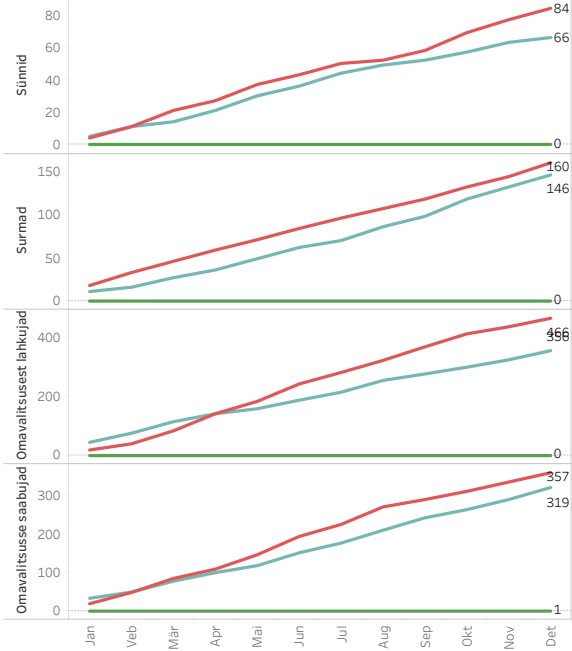

Elanike koosseis

Peamine töölaud	Elanike andmed kaardil	Elanike liikumiste võrdlus	Saabujad ja lahkujad
-----------------	------------------------	----------------------------	----------------------

Muutus perioodil

-116

Periood
01.01.2024 to 01.01.2025
and Null values

Kohalik omavalitsus
All

Muutuse põhjused

Arhiivi minek ja tulek (ei sisaldu muudes koondnumbrites)

Elanike koosseisu muutus 3 aasta võrdluses

Asula/linnaosa
All

Aasta
2023
2024
2025

Graafikul kuvatakse elanike koosseisu muutus detailsemalt kolme aasta võrdluses kuude lõikes. Vaikimisi kuvatakse andmed eelse kuupäeva seisuga arvestades muutust jooksva aasta algusest.