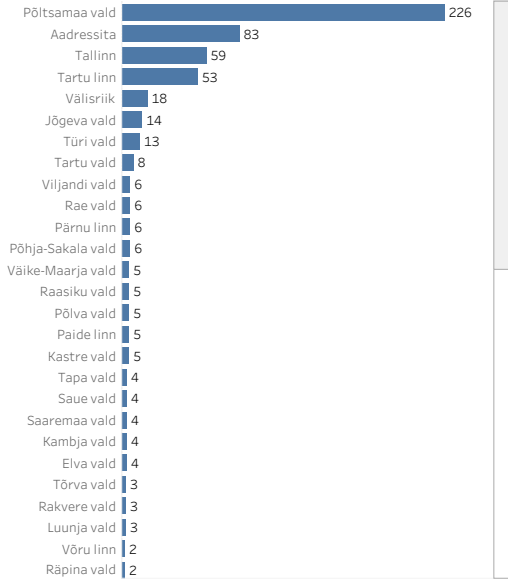

Elanike koosseis

Peamine töölaud	Elanike andmed kaardil	Elanike liikumiste võrdlus	Saabujad ja lahkujad
-----------------	------------------------	----------------------------	----------------------

Lahkujad

582

Saabujad

546

Periood

01.01.2024 to 01.01.2025
and Null values

Kohalik omavalitsus
All

Kuhu lahkuti

Kust saabuti

Graafikul kuvatakse isikute elukoha muudatused eristades lahkumised ja saabumised.

"Aadressita" on kõik isikud, kellel puudus/puudub kehtiv elukoht. "Eesti" koondab isikud, kellel oli/on Eesti täpsusega elukoha aadress. "Välisriik" koodab kõiki isikuid, kelle elukoht oli/on väljapool Eestit. Paremal ülal saab valida andmete kuvamise perioodi.