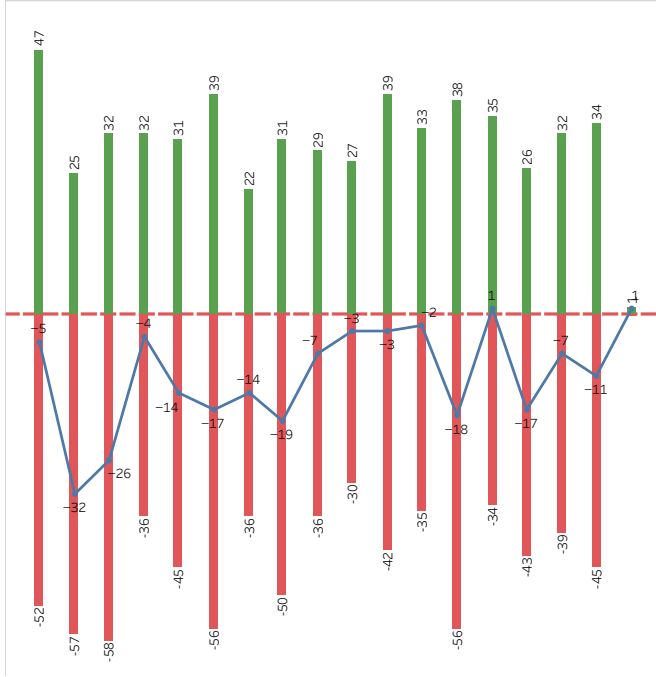

Andmed seisuga 01.01.2025

Kohalik omavalitsus All

Asula/linnaosa All

Liikumised (elanike liikumised)

Elanike liikumise periood 01.08.2023 to 31.01.2025

Kohalik omavalitsus All

Asula/linnaosa All

Legend

- Kahanemine
- Kasv
- Saldo

Kodakondsus

	MEES	NAINE
EESTI	4 335	4 540
MUU	38	11
MÄÄRATLEMATA	29	27
UKRAINA	104	86
VENEMAA	4	5

Elanike liikumine

Rahvastikupüramiid

Elanike koosseis

Peamine töölaud	Elanike andmed kaardil	Elanike liikumiste võrdlus	Saabujad ja lahkujad
-----------------	------------------------	----------------------------	----------------------

Andmed seisuga 01.01.2025

Kohalik omavalitsus
All

Asula/linnaosa
All

sugu
MEES
NAINED

Töölaual kuvatakse elanike koosseisu vanusegruppide lõikes vastavalt kursori liikumisele kaardil. Vaikimisi kuvatakse andmed eelse kuupäeva seisuga arvestades muutust jooksva aasta algusest. Kaardil liikudes on võimalik näha asula elanike arvu ja soolisi jagunemist.

Aasta
2023
2024
2025

Graafikul kuvatakse elanike koosseisu muutus detailsemalt kolme aasta võrdluses kuude lõikes. Vaikimisi kuvatakse andmed eelse kuupäeva seisuga arvestades muutust jooksva aasta algusest.