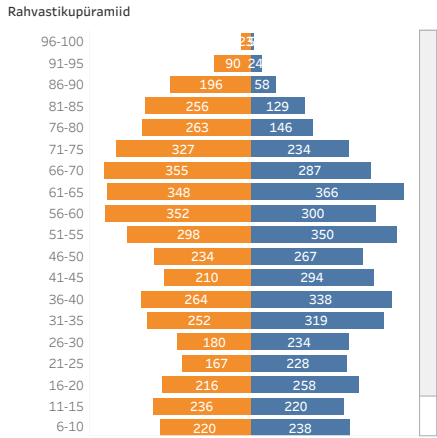

- Kahanemine
- Kasv
- Saldo

Kodakondsus

	MEES	NAINE
EESTI	4 335	4 540
MUU	38	11
MÄÄRATLEMATA	29	27
UKRAINA	104	86
VENEMAA	4	5

Elanike liikumine

Rahvastikupüramiid

Elanike koosseis

Peamine töölaud	Elanike andmed kaardil	Elanike liikumiste võrdlus	Saabujad ja lahkujad
-----------------	------------------------	----------------------------	----------------------

Andmed seisuga 01.01.2025

Kohalik omavalitsus
All

Asula/linnaosa
All

sugu
MEES
NAINED

Töölaual kuvatakse elanike koosseisu vanusegruppide lõikes vastavalt kursori liikumisele kaardil. Vaikimisi kuvatakse andmed eelse kuupäeva seisuga arvestades muutust jooksva aasta algusest. Kaardil liikudes on võimalik näha asula elanike arvu ja soolisi jagunemist.