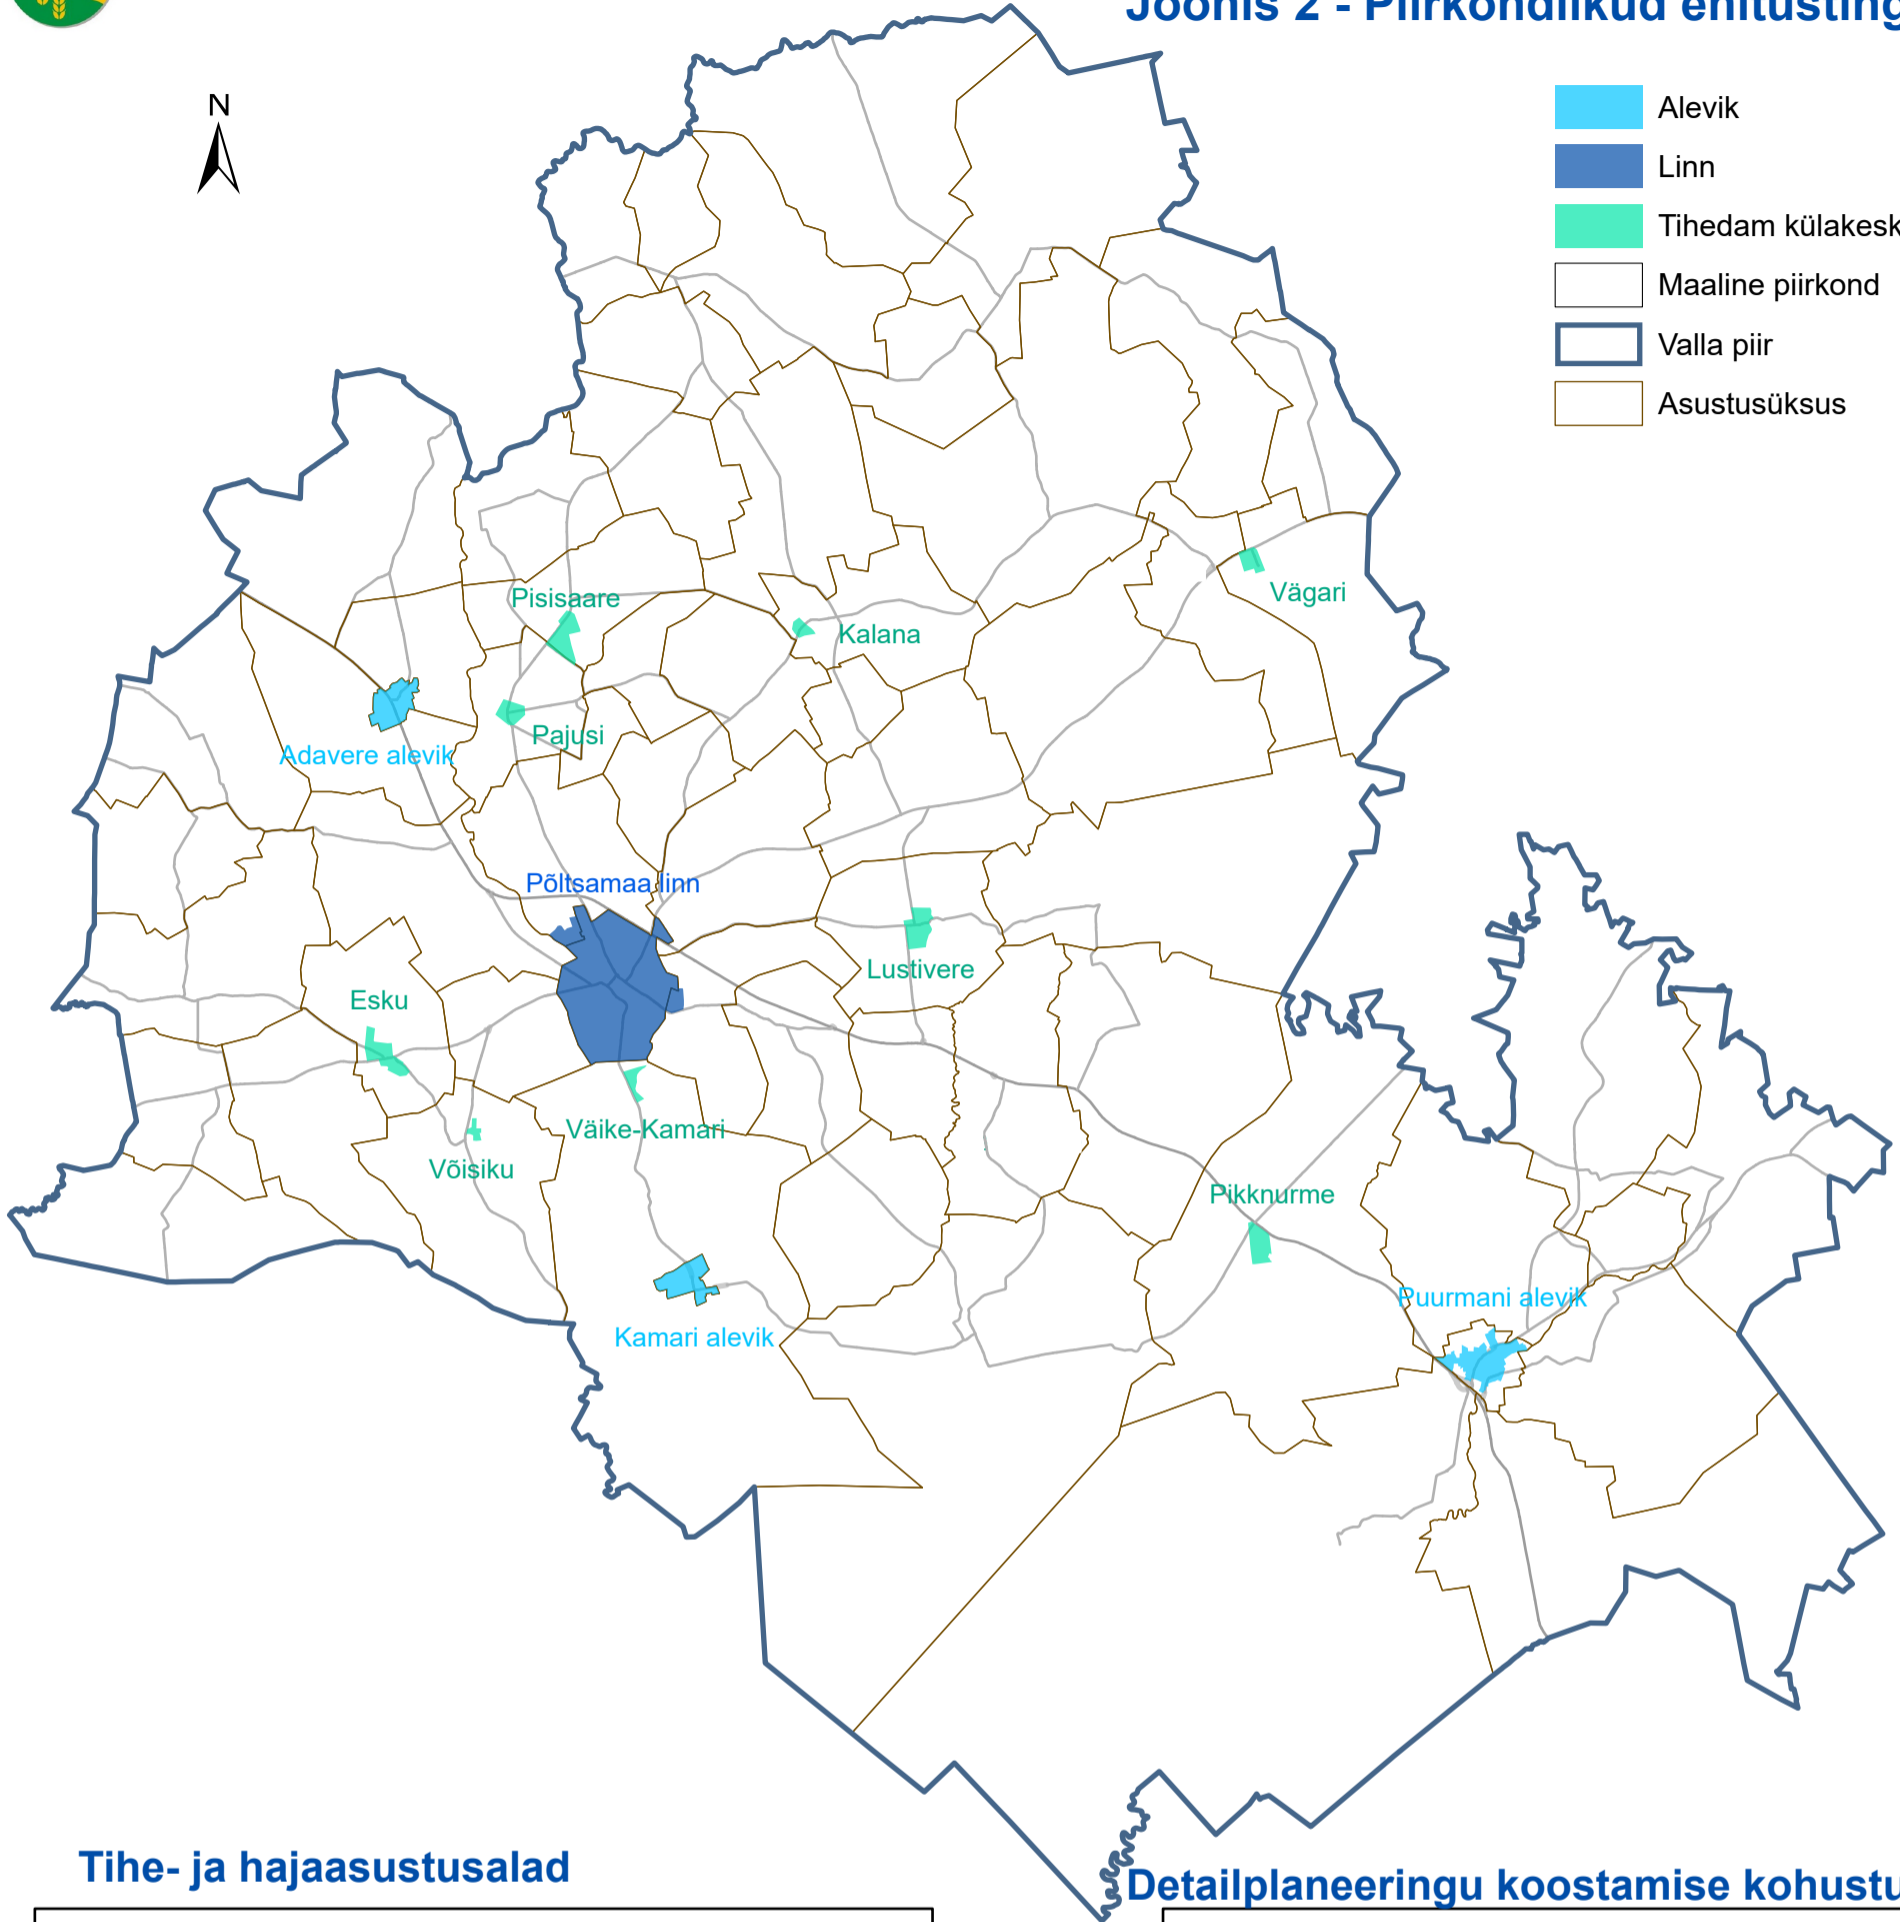

- Alevik
- Linn
- Tihedam külakeskus
- Maaline piirkond
- Valla piir
- Asustusüksus

Tihe- ja hajaasustusalad

Detailplaneeringu koostamise kohustusega ala