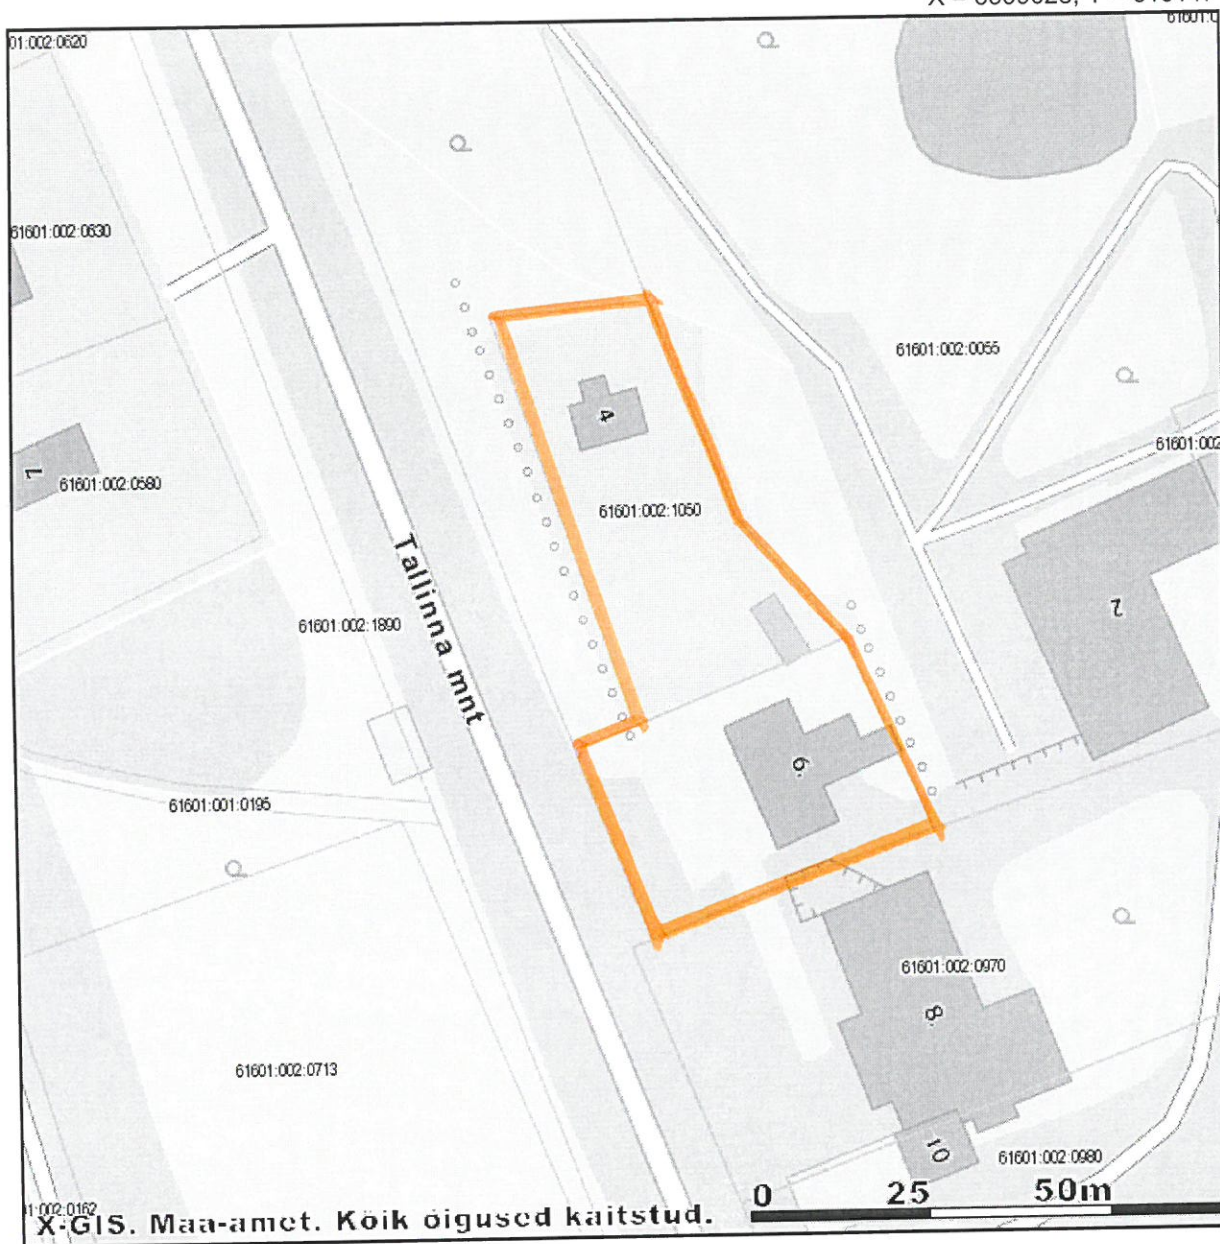

Asendiplaan, Adavere kauplus

X = 6509028, Y = 610147

X = 6508857, Y = 609977

M 1:1000

Kaardiserveris olev info ja sellest tehtud väljavõtted on informatiivsed ning ei ole ametlikud. Väljavõtete kasutamisel peab ära märkima nende päritolu.

Registreeritud KÜ
Tunnus

 PLANEERITAV ALA