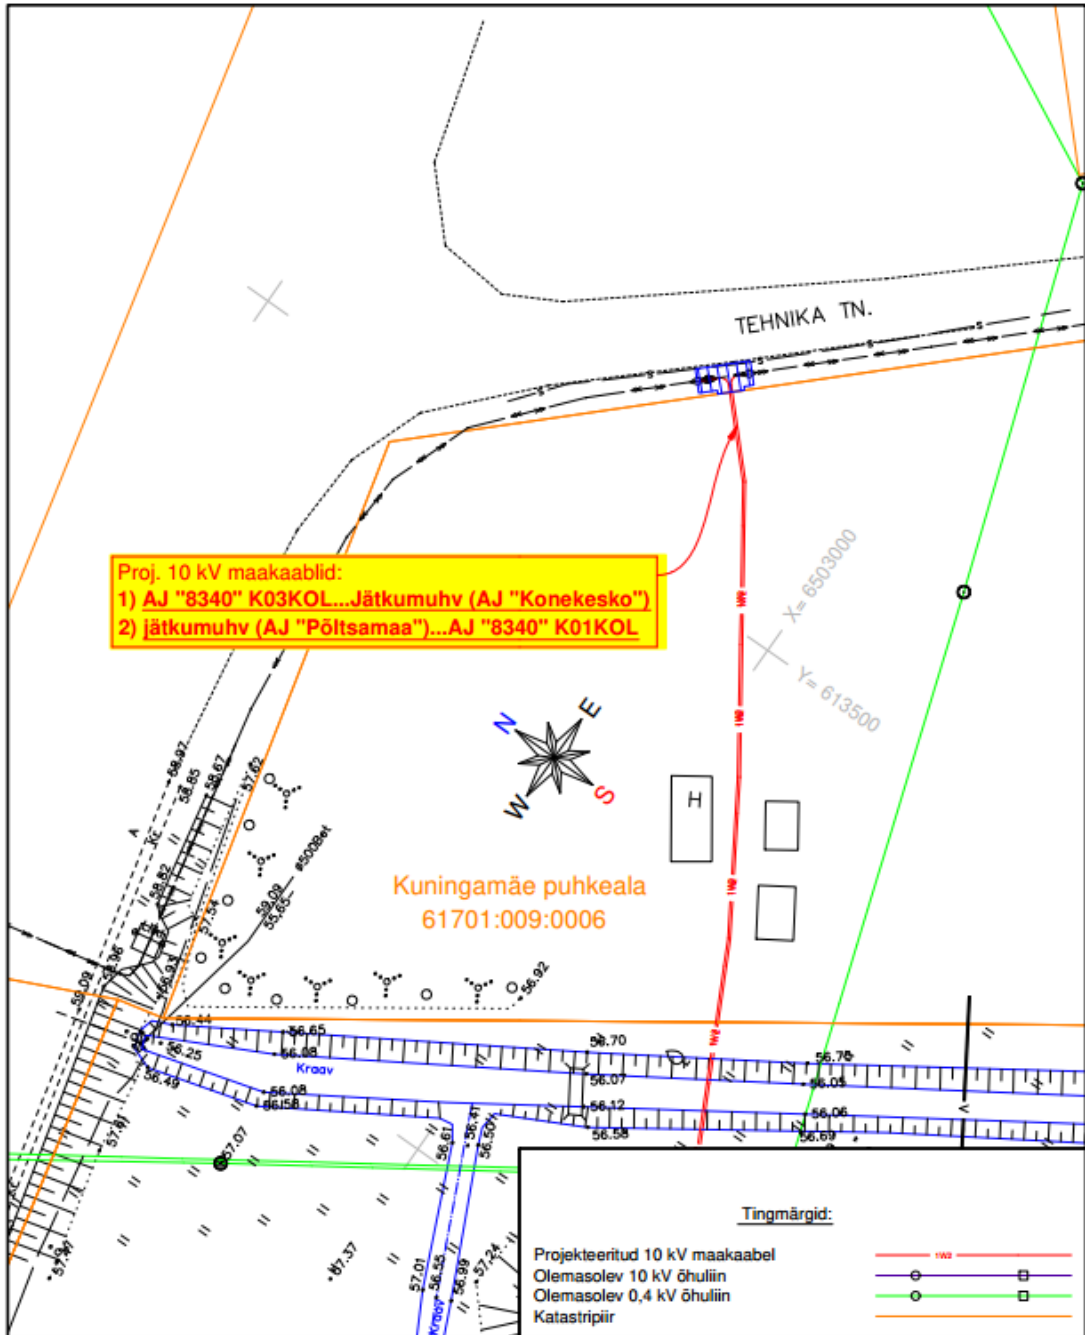

Isikliku kasutusõigusega koormatava ala plaan
Jõgevamaa, Põltsamaa vald, Kuningamäe küla, Mäenõlva kinnistu, reg. nr 1972035
M 1:1000

Koormatav ala: 10 kV ja 0,4 kV maakaabelliinid, komplektalajaam, tõmmitsad ja liitumiskilbid

Kinnistu piir

Kasutusõiguse ala: 556 m²

Isikliku kasutusõigusega koormatava ala plaan
Jõgevamaa, Põltsamaa vald, Kuningamäe küla, Kuningamäe puhkeala kinnistu
M 1:500

 Koormatav ala: 10 kV maakaabelliin

 Kinnistu piir

Kasutusõiguse ala: 115 m²

Jätkuvalt riigi omandis oleva maa isikliku kasutusõigusega koormatava ala plaan
Jõgevamaa, Põltsamaa vald, Kuningamäe küla, Tehnika tn
M 1:500

 Koormatav ala: 10 kV maakaabelliin

 Kinnistu piir

Kasutusõiguse ala: 10 m²

Jätkuvalt riigi omandis oleva maa isikliku kasutusõigusega koormatava ala plaan
Jõgevamaa, Põltsamaa vald, Kuningamäe küla, Tehnika tn
M 1:500

Koormatav ala: 10 kV maakaabelliin