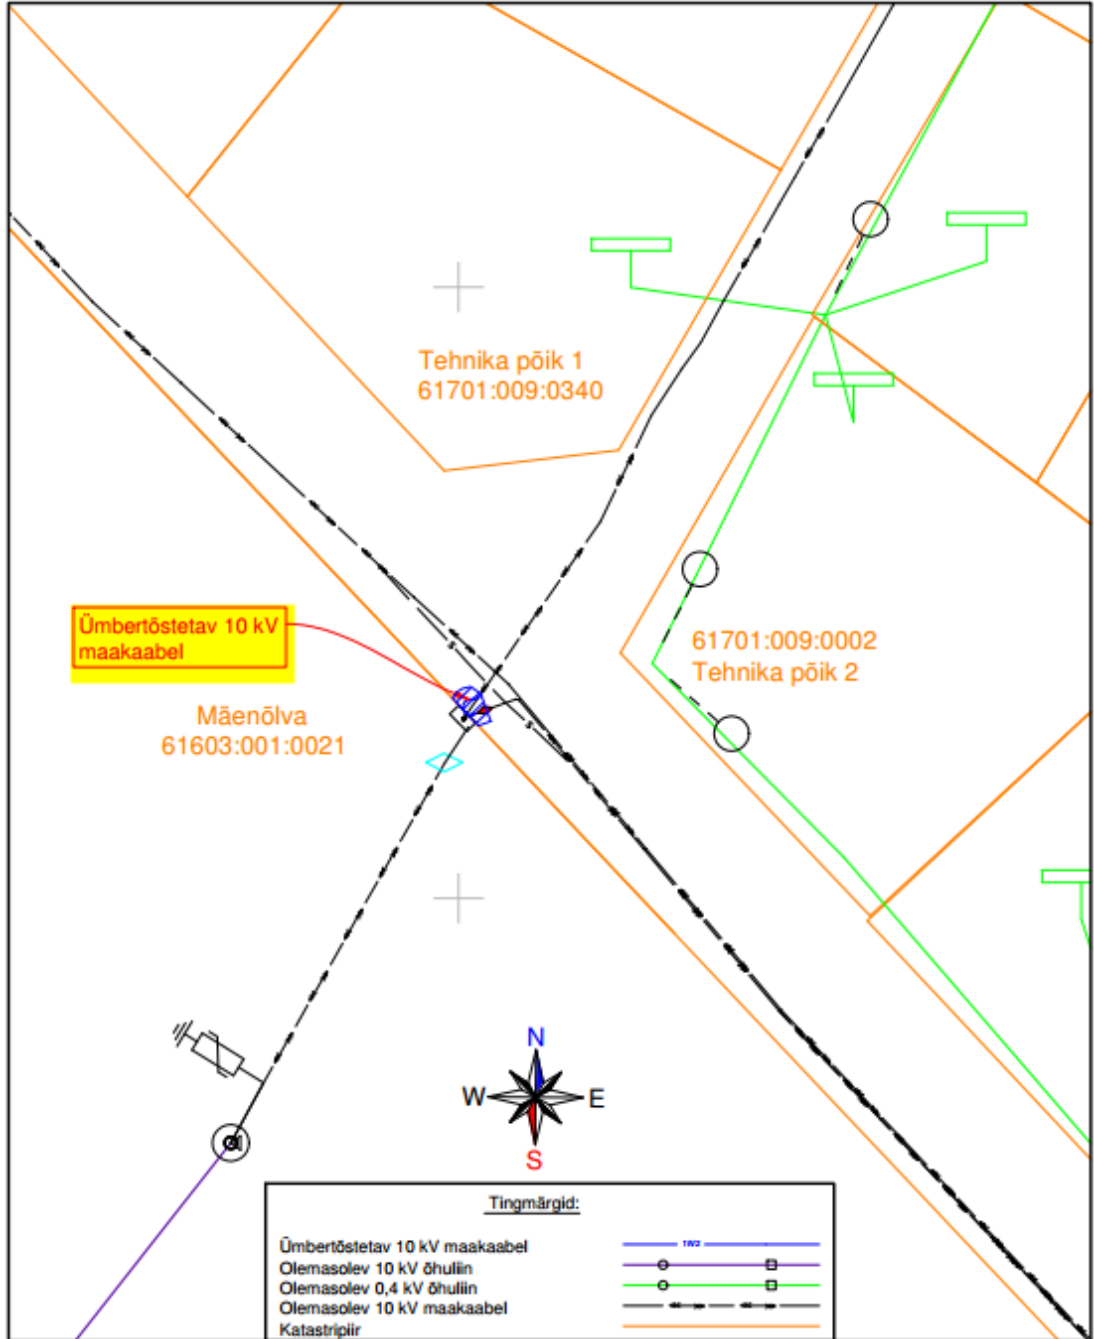

Isikliku kasutusõigusega koormatava ala plaan
Jõgevamaa, Põltsamaa vald, Kuningamäe küla, Mäenõlva kinnistu, reg. nr 1972035
M 1:1000

Koormatav ala: 10 kV ja 0,4 kV maakaabelliinid, komplektalajaam, tõmmitsad ja liitumiskilbid

Kinnistu piir

Kasutusõiguse ala: 556 m²

Isikliku kasutusõigusega koormatava ala plaan
Jõgevamaa, Põltsamaa vald, Kuningamäe küla, Kuningamäe puhkeala kinnistu
M 1:500

 Koormatav ala: 10 kV maakaabelliin

 Kinnistu piir

Kasutusõiguse ala: 115 m²

Jätkuvalt riigi omandis oleva maa isikliku kasutusõigusega koormatava ala plaan
Jõgevamaa, Põltsamaa vald, Kuningamäe küla, Tehnika tn
M 1:500

 Koormatav ala: 10 kV maakaabelliin

 Kinnistu piir

Kasutusõiguse ala: 10 m²

Jätkuvalt riigi omandis oleva maa isikliku kasutusõigusega koormatava ala plaan
Jõgevamaa, Põltsamaa vald, Kuningamäe küla, Tehnika tn
M 1:500

Koormatav ala: 10 kV maakaabelliin