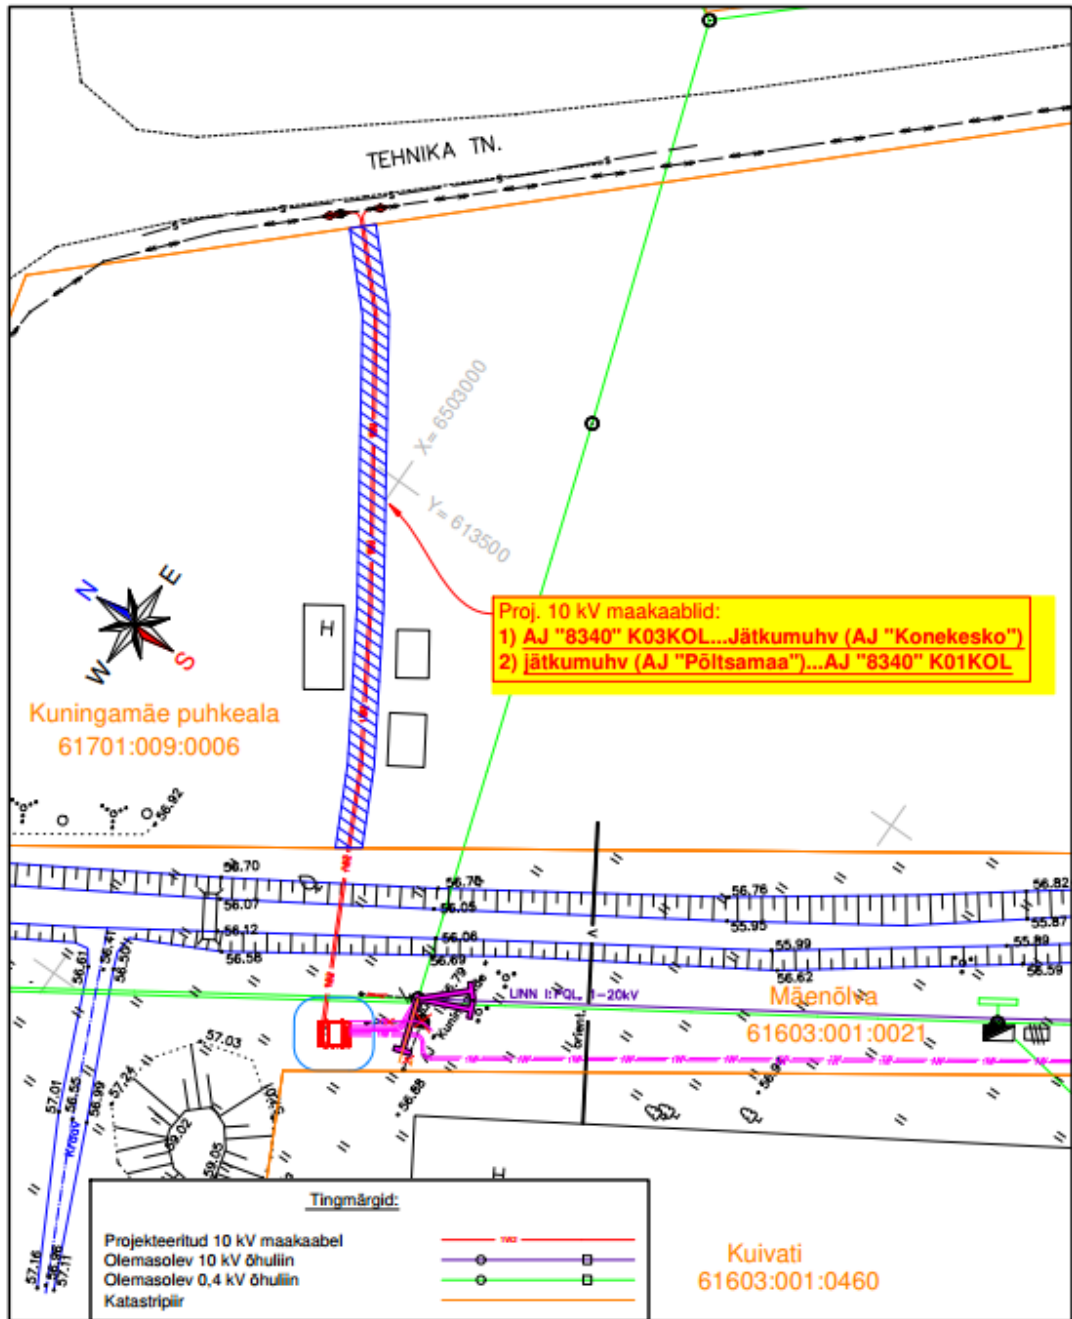

Isikliku kasutusõigusega koormatava ala plaan
Jõgevamaa, Põltsamaa vald, Kuningamäe küla, Mäenõlva kinnistu, reg. nr 1972035
M 1:1000

Koormatav ala: 10 kV ja 0,4 kV maakaabelliinid, komplektalajaam, tõmmitsad ja liitumiskilbid

Kinnistu piir

Kasutusõiguse ala: 556 m²

Isikliku kasutusõigusega koormatava ala plaan
Jõgevamaa, Põltsamaa vald, Kuningamäe küla, Kuningamäe puhkeala kinnistu
M 1:500

 Koormatav ala: 10 kV maakaabelliin

 Kinnistu piir

Kasutusõiguse ala: 115 m²

Jätkuvalt riigi omandis oleva maa isikliku kasutusõigusega koormatava ala plaan
Jõgevamaa, Põltsamaa vald, Kuningamäe küla, Tehnika tn
M 1:500

 Koormatav ala: 10 kV maakaabelliin

 Kinnistu piir

Kasutusõiguse ala: 10 m²

Jätkuvalt riigi omandis oleva maa isikliku kasutusõigusega koormatava ala plaan
Jõgevamaa, Põltsamaa vald, Kuningamäe küla, Tehnika tn
M 1:500

Koormatav ala: 10 kV maakaabelliin