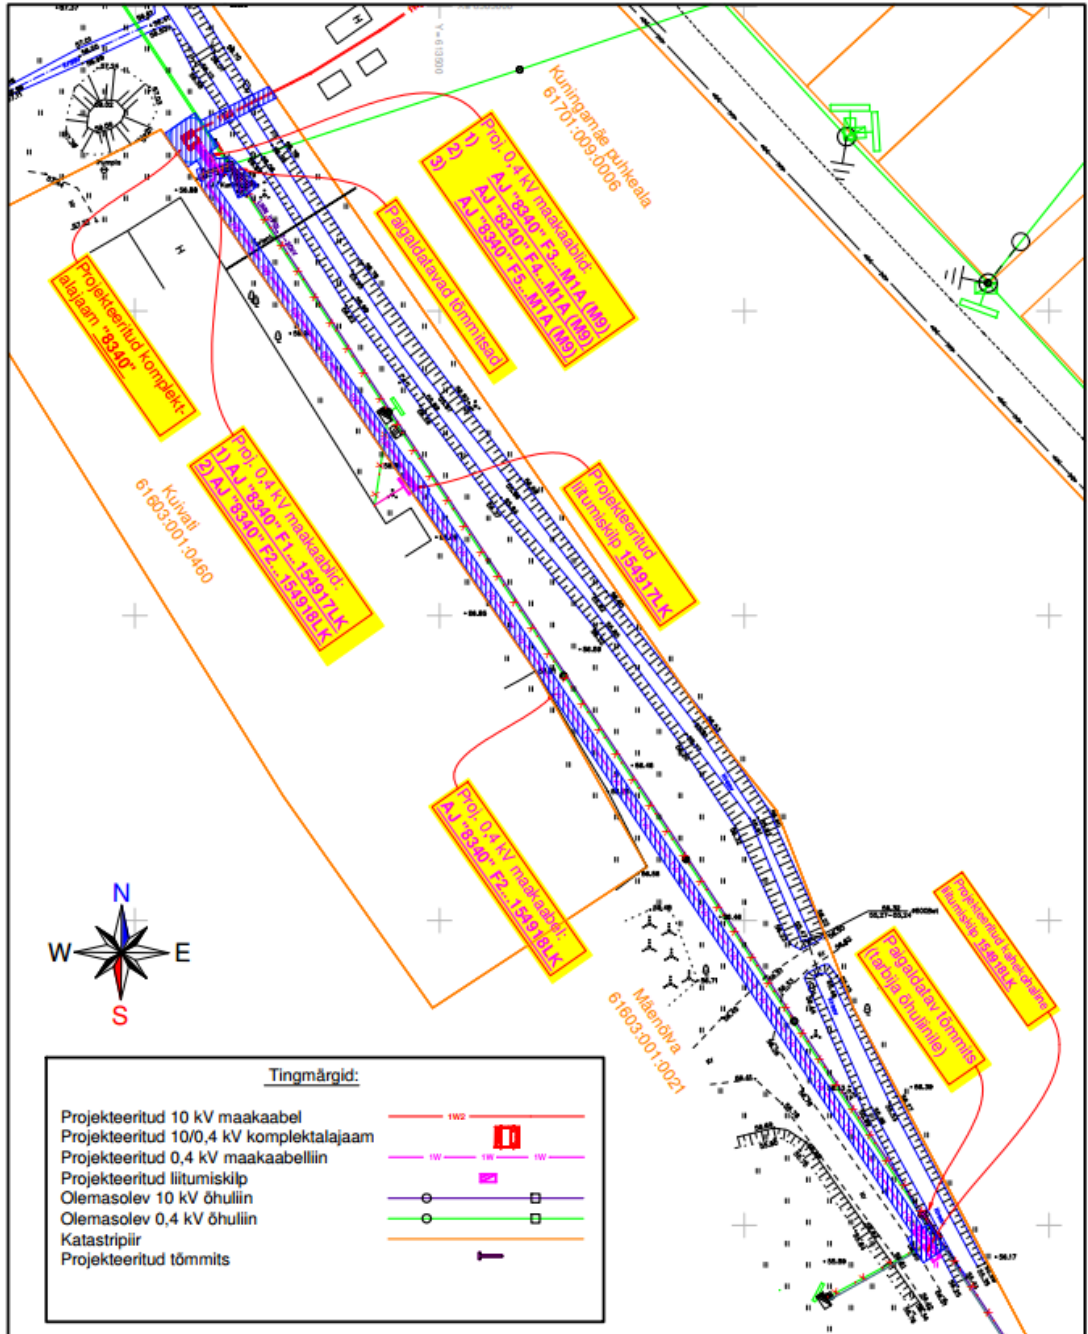

Isikliku kasutusõigusega koormatava ala plaan
Jõgevamaa, Põltsamaa vald, Kuningamäe küla, Mäenõlva kinnistu, reg. nr 1972035
M 1:1000

Koormatav ala: 10 kV ja 0,4 kV maakaabelliinid, komplektalajaam, tõmmitsad ja liitumiskilbid

Kinnistu piir

Kasutusõiguse ala: 556 m²

Isikliku kasutusõigusega koormatava ala plaan
Jõgevamaa, Põltsamaa vald, Kuningamäe küla, Kuningamäe puhkeala kinnistu
M 1:500

 Koormatav ala: 10 kV maakaabelliin

 Kinnistu piir

Kasutusõiguse ala: 115 m²

Jätkuvalt riigi omandis oleva maa isikliku kasutusõigusega koormatava ala plaan
Jõgevamaa, Põltsamaa vald, Kuningamäe küla, Tehnika tn
M 1:500

 Koormatav ala: 10 kV maakaabelliin

 Kinnistu piir

Kasutusõiguse ala: 10 m²

Jätkuvalt riigi omandis oleva maa isikliku kasutusõigusega koormatava ala plaan
Jõgevamaa, Põltsamaa vald, Kuningamäe küla, Tehnika tn
M 1:500

Koormatav ala: 10 kV maakaabelliin