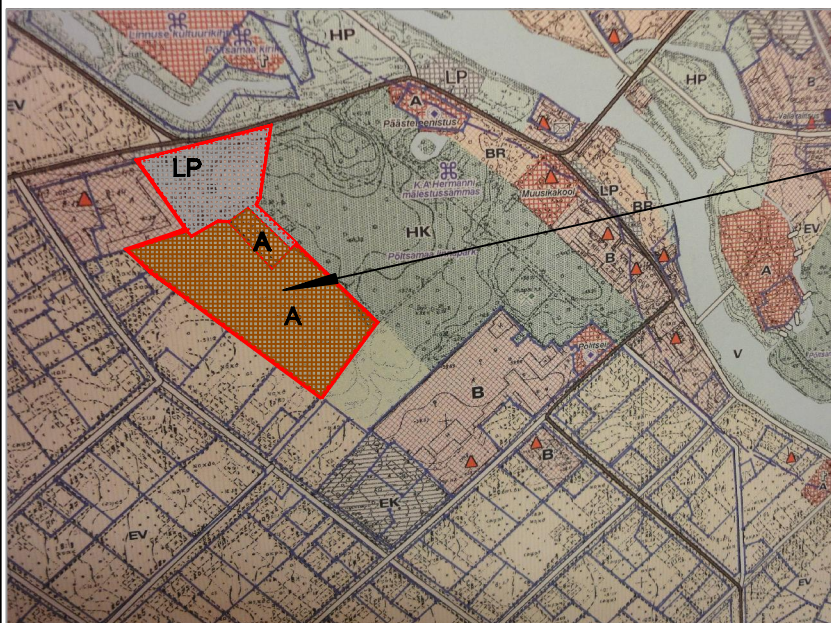

OLEV OLUKORD

PLANEERITAVA ALA ASUKOHT

VASTAVALT PÖLTSAMAA LINNA ÜLDPLANEERINGULE ON
PLANEERINGUALA:
LP - PARKIMISPLATSIDE MAA;
B - ÄRI-, ETTEVÕTLUSE- JA TEENINDUSE MAA
EV - VÄIKEELAMUTE MAA
P - PUHKEOTSTARBELINE MAA

PEALE ÜLDPLANEERIGU MUUDATUST

PLANEERITAVA ALA ASUKOHT

VASTAVALT PÖLTSAMAA LINNA ÜLDPLANEERINGU
MUUDATUSELE ON PLANEERINGUALA:
LP - PARKIMISPLATSIDE MAA;
A - ÜLDKASUTATAVATE HOONETE MAA

TINGTÄHISED:

 PLANEERITAV MAA-ALA 2,12ha

VÄLJAVÕTE PÖLTSAMAA LINNA ÜLDPLANEERINGUST