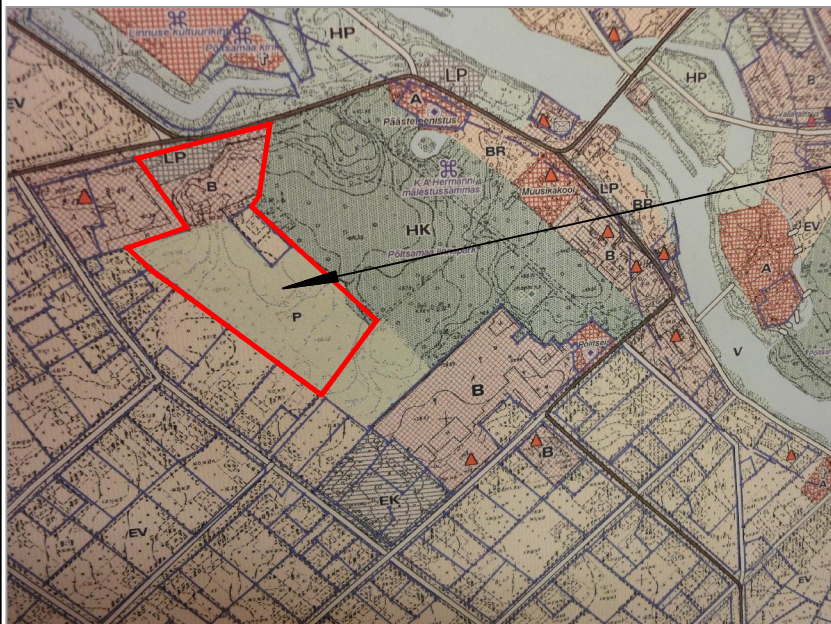

OLEV OLUKORD

PLANEERITAVA ALA ASUKOHT

VASTAVALT PÖLTSAMAA LINNA ÜLDPLANEERINGULE ON
PLANEERINGUALA:
LP - PARKIMISPLATSIDE MAA;
B - ÄRI-, ETTEVÕTLUSE- JA TEENINDUSE MAA
EV - VÄIKEELAMUTE MAA
P - PUHKEOTSTARBELINE MAA

PEALE ÜLDPLANEERIGU MUUDATUST

PLANEERITAVA ALA ASUKOHT

VASTAVALT PÖLTSAMAA LINNA ÜLDPLANEERINGU
MUUDATUSELE ON PLANEERINGUALA:
LP - PARKIMISPLATSIDE MAA;
A - ÜLDKASUTATAVATE HOONETE MAA

TINGTÄHISED:

 PLANEERITAV MAA-ALA 2,12ha

VÄLJAVÕTE PÖLTSAMAA LINNA ÜLDPLANEERINGUST