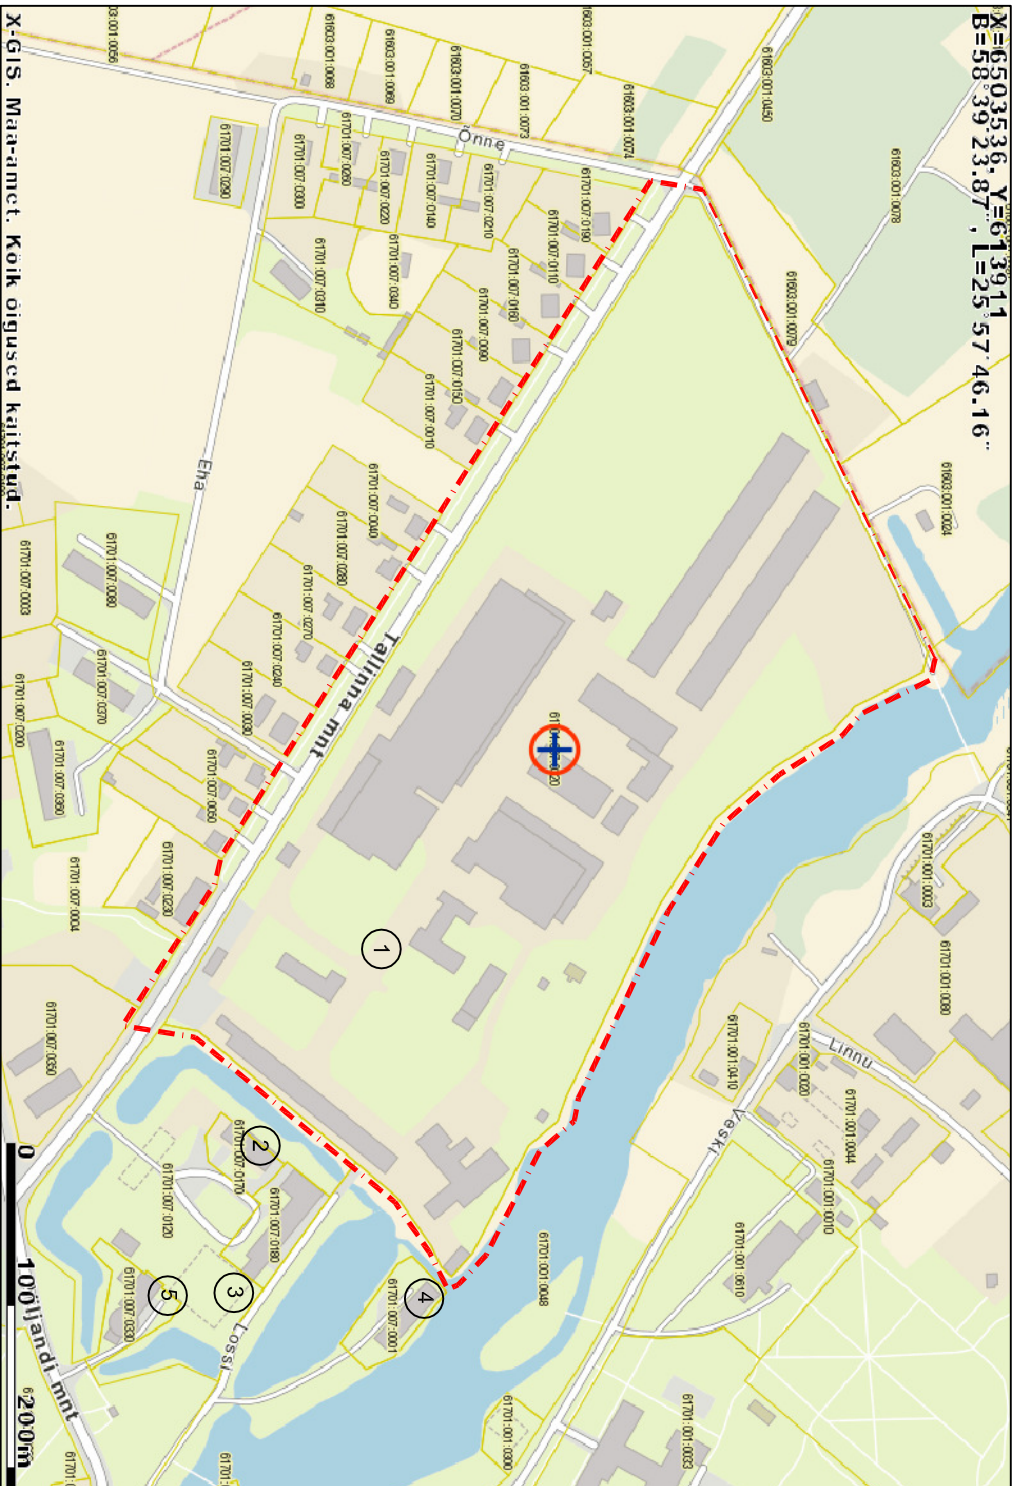

X=6503536 Y=613911
 B=583923.87 L=255746.16

TINGMÄRGIID

- 1  PÖLTSAMAA, TALLINNA MNT 1 katastrinumber 61701:007:0320
- 2  PLANEERINGUALA Tallinna mnt 1
- 3 Ehitismälestis: Põltsamaa linnuse varemed vallikraaviga, reg. nr 24002
- 4 Arheoloogiamälestis: Linnuse kultuurikihit, reg.nr 9334
- 5 Ehitismälestis: Vana-Põltsamaa mõisa õllevabrik, reg nr 24006
- 6 Ehitismälestis: Põltsamaa kirik, reg.nr 24003