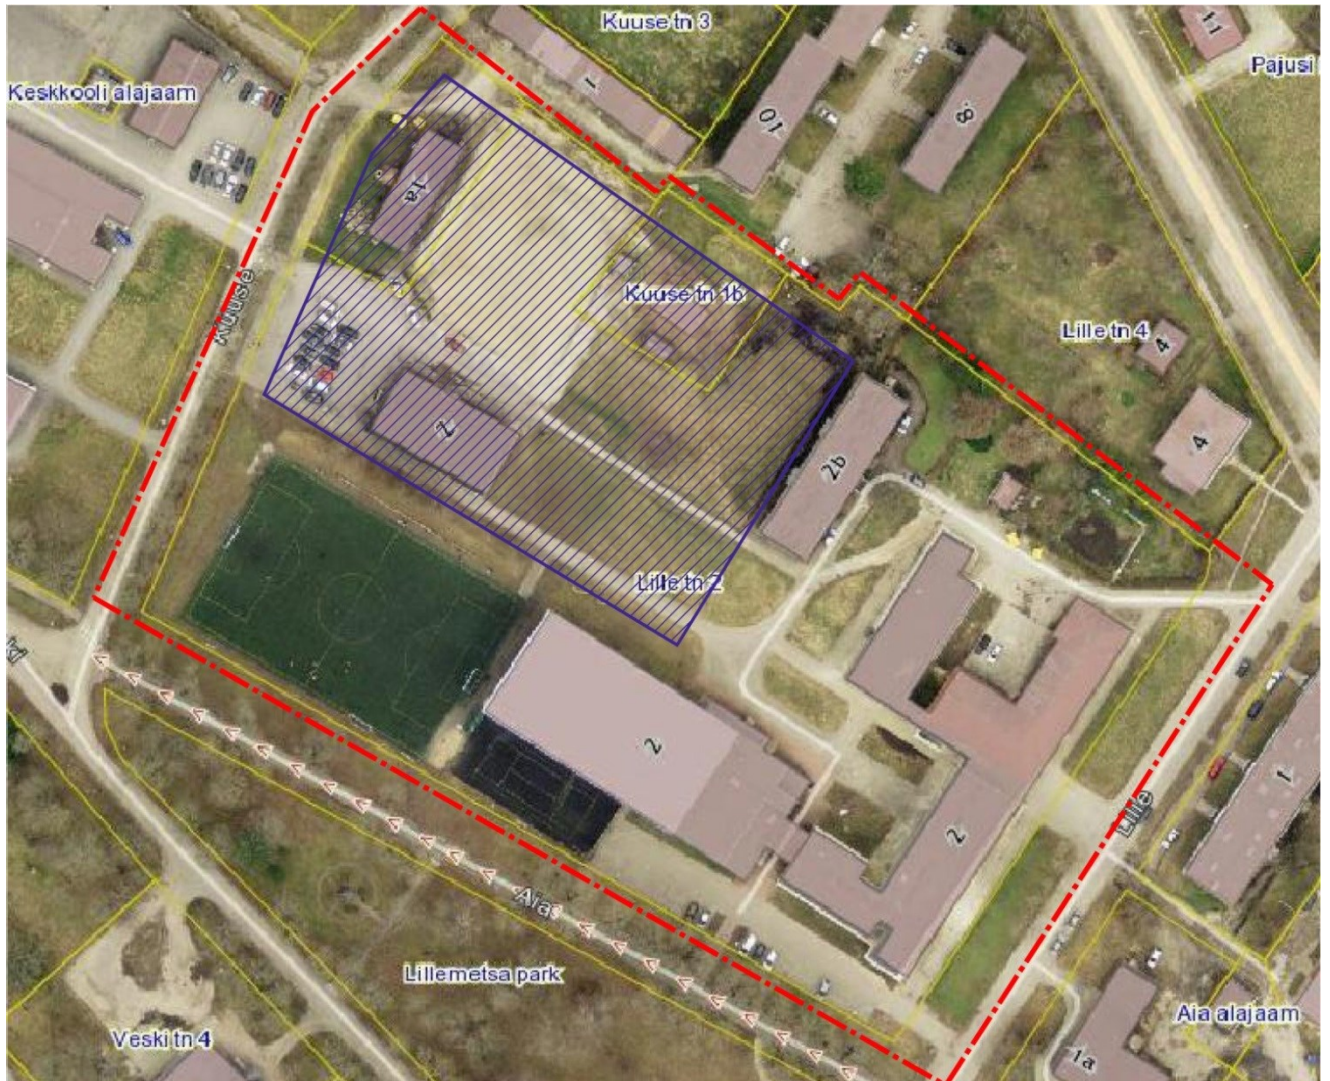

Lille tänav 2 koolikompleksi detailplaneeringu asendiplaan

- detailplaneeringu ala piir
- ▨ hoonestusala