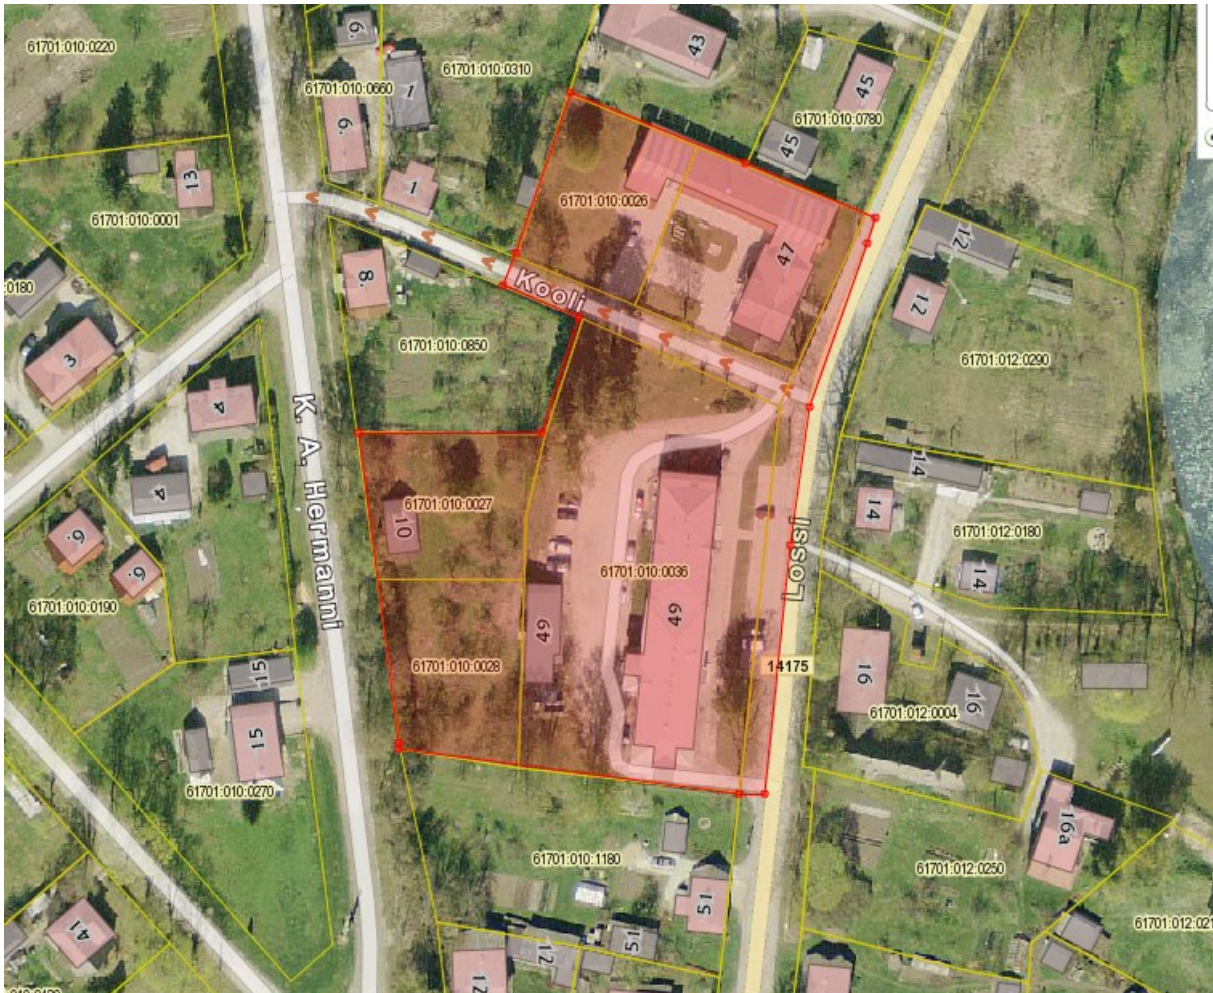

Tervisekeskuse detailplaneeringu asendiplaan

Detailplaneeringu ala suurus ca 0,9 ha

Koostas Kersti Viggor, ehitusnõunik