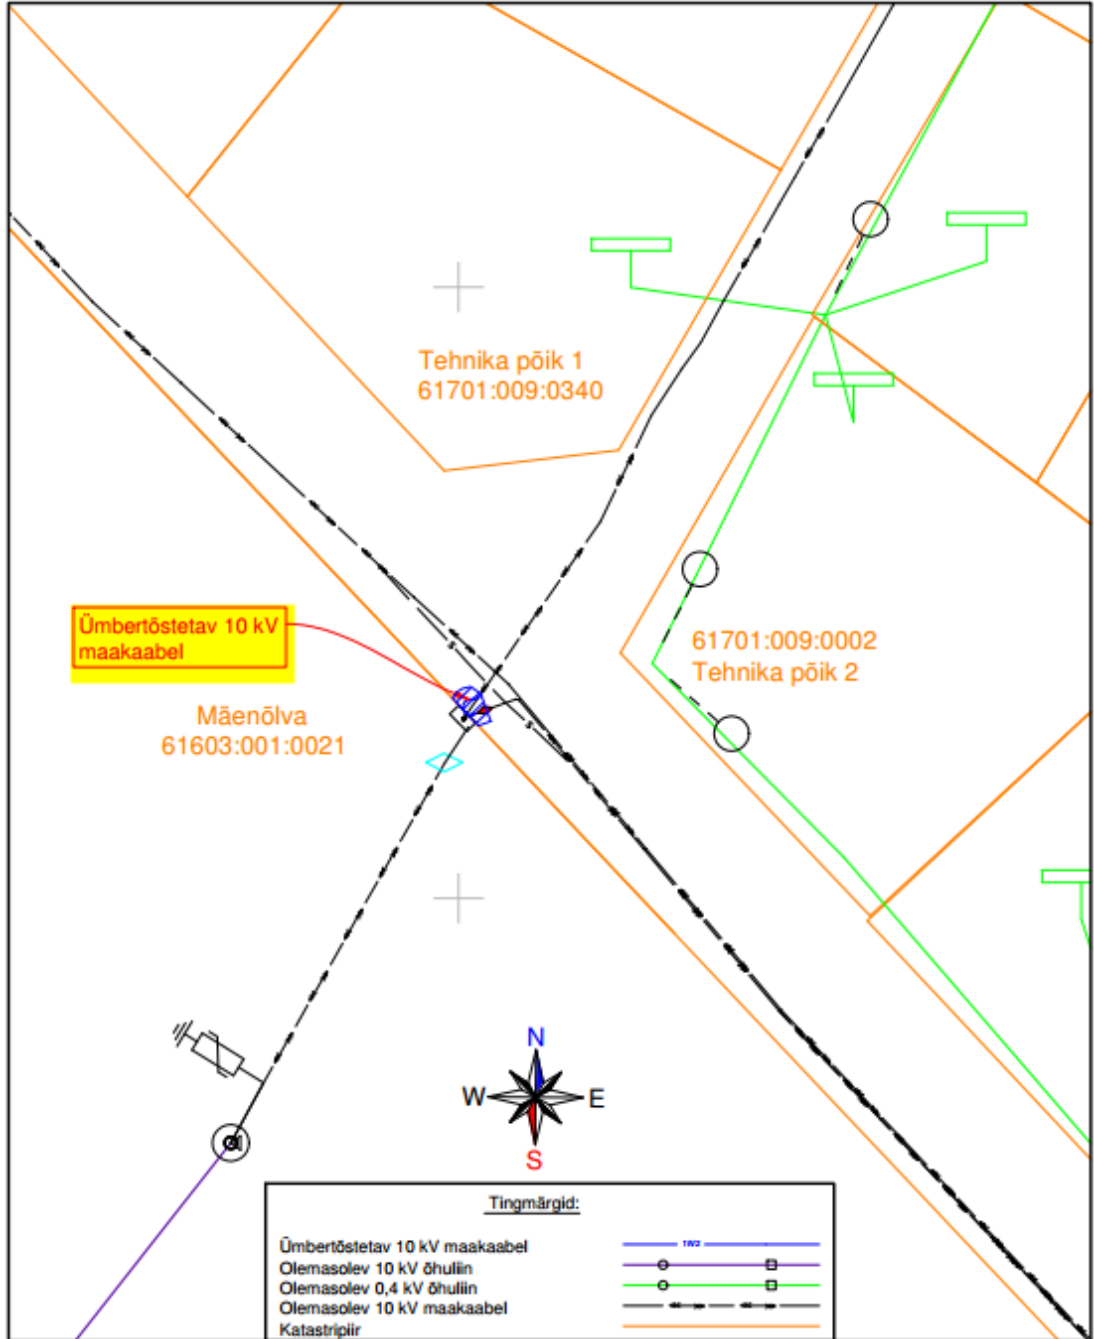

Isikliku kasutusõigusega koormatava ala plaan  
Jõgevamaa, Põltsamaa vald, Kuningamäe küla, Mäenõlva kinnistu, reg. nr 1972035  
M 1:1000

Koormatav ala: 10 kV ja 0,4 kV maakaabelliinid, komplektalajaam, tõmmitsad ja liitumiskilbid

 Kinnistu piir

Kasutusõiguse ala: 115 m<sup>2</sup>

Jätkuvalt riigi omandis oleva maa isikliku kasutusõigusega koormatava ala plaan  
Jõgevamaa, Põltsamaa vald, Kuningamäe küla, Tehnika tn  
M 1:500

 Koormatav ala: 10 kV maakaabelliin

 Kinnistu piir

Kasutusõiguse ala: 10 m<sup>2</sup>

Jätkuvalt riigi omandis oleva maa isikliku kasutusõigusega koormatava ala plaan  
Jõgevamaa, Põltsamaa vald, Kuningamäe küla, Tehnika tn  
M 1:500

 Koormatav ala: 10 kV maakaabelliin

 Kinnistu piir

Kasutusõiguse ala: 6 m<sup>2</sup>