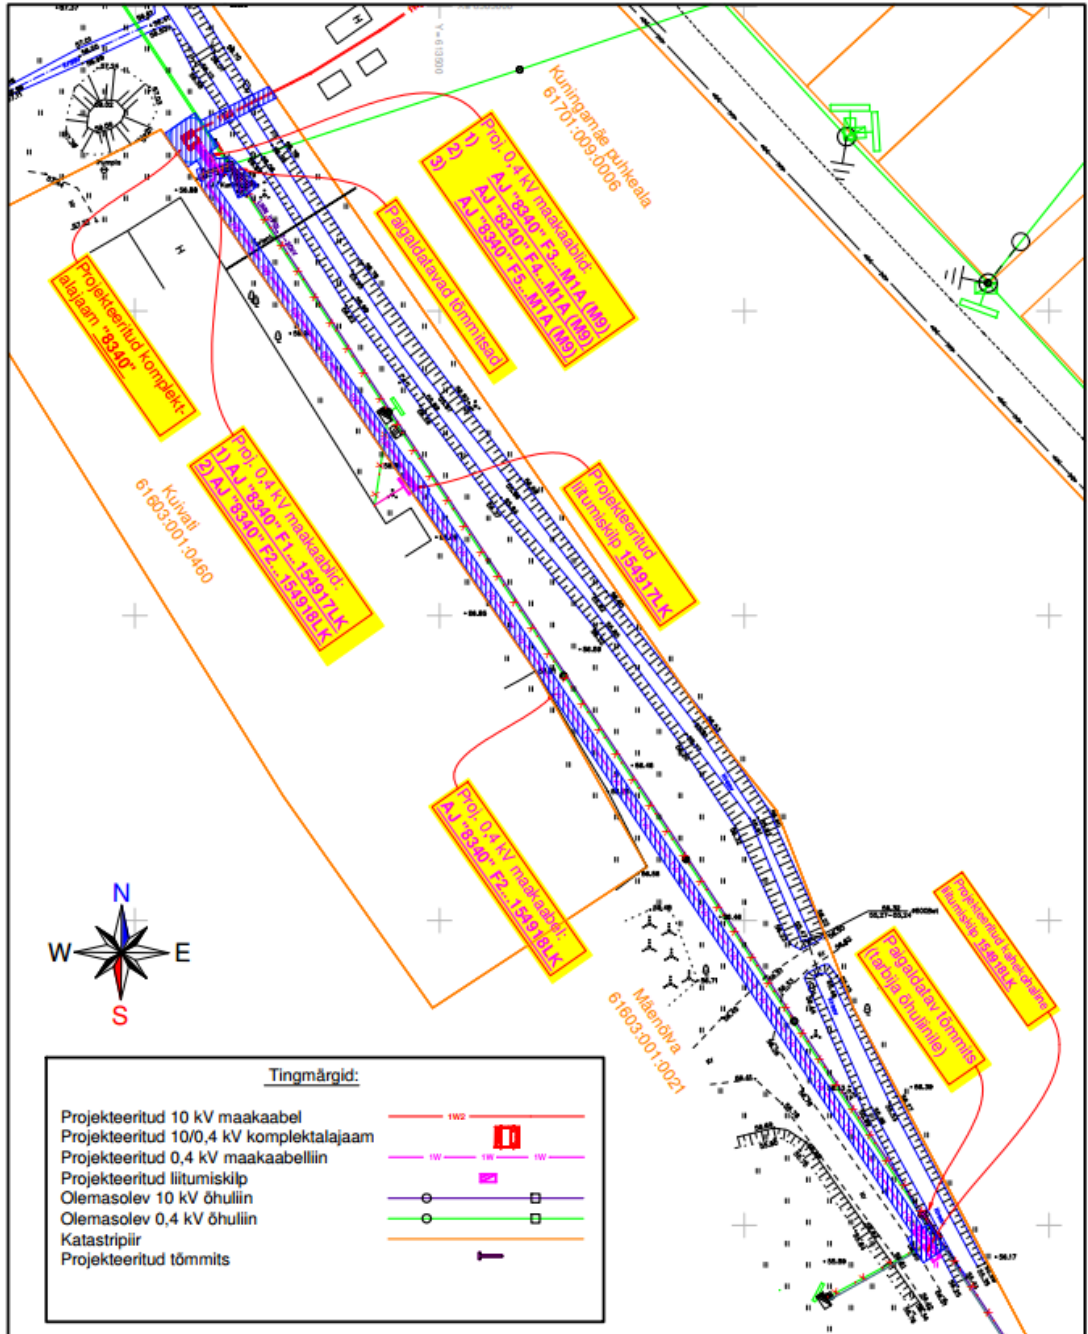

Isikliku kasutusõigusega koormatava ala plaan  
Jõgevamaa, Põltsamaa vald, Kuningamäe küla, Mäenõlva kinnistu, reg. nr 1972035  
M 1:1000

Koormatav ala: 10 kV ja 0,4 kV maakaabelliinid, komplektalajaam, tõmmitsad ja liitumiskilbid

Kinnistu piir

Kasutusõiguse ala: 556 m<sup>2</sup>

Isikliku kasutusõigusega koormatava ala plaan  
Jõgevamaa, Põltsamaa vald, Kuningamäe küla, Kuningamäe puhkeala kinnistu  
M 1:500

 Koormatav ala: 10 kV maakaabelliin

 Kinnistu piir

Kasutusõiguse ala: 115 m<sup>2</sup>

Jätkuvalt riigi omandis oleva maa isikliku kasutusõigusega koormatava ala plaan  
Jõgevamaa, Põltsamaa vald, Kuningamäe küla, Tehnika tn  
M 1:500

 Koormatav ala: 10 kV maakaabelliin

 Kinnistu piir

Kasutusõiguse ala: 10 m<sup>2</sup>

Jätkuvalt riigi omandis oleva maa isikliku kasutusõigusega koormatava ala plaan  
Jõgevamaa, Põltsamaa vald, Kuningamäe küla, Tehnika tn  
M 1:500

 Koormatav ala: 10 kV maakaabelliin