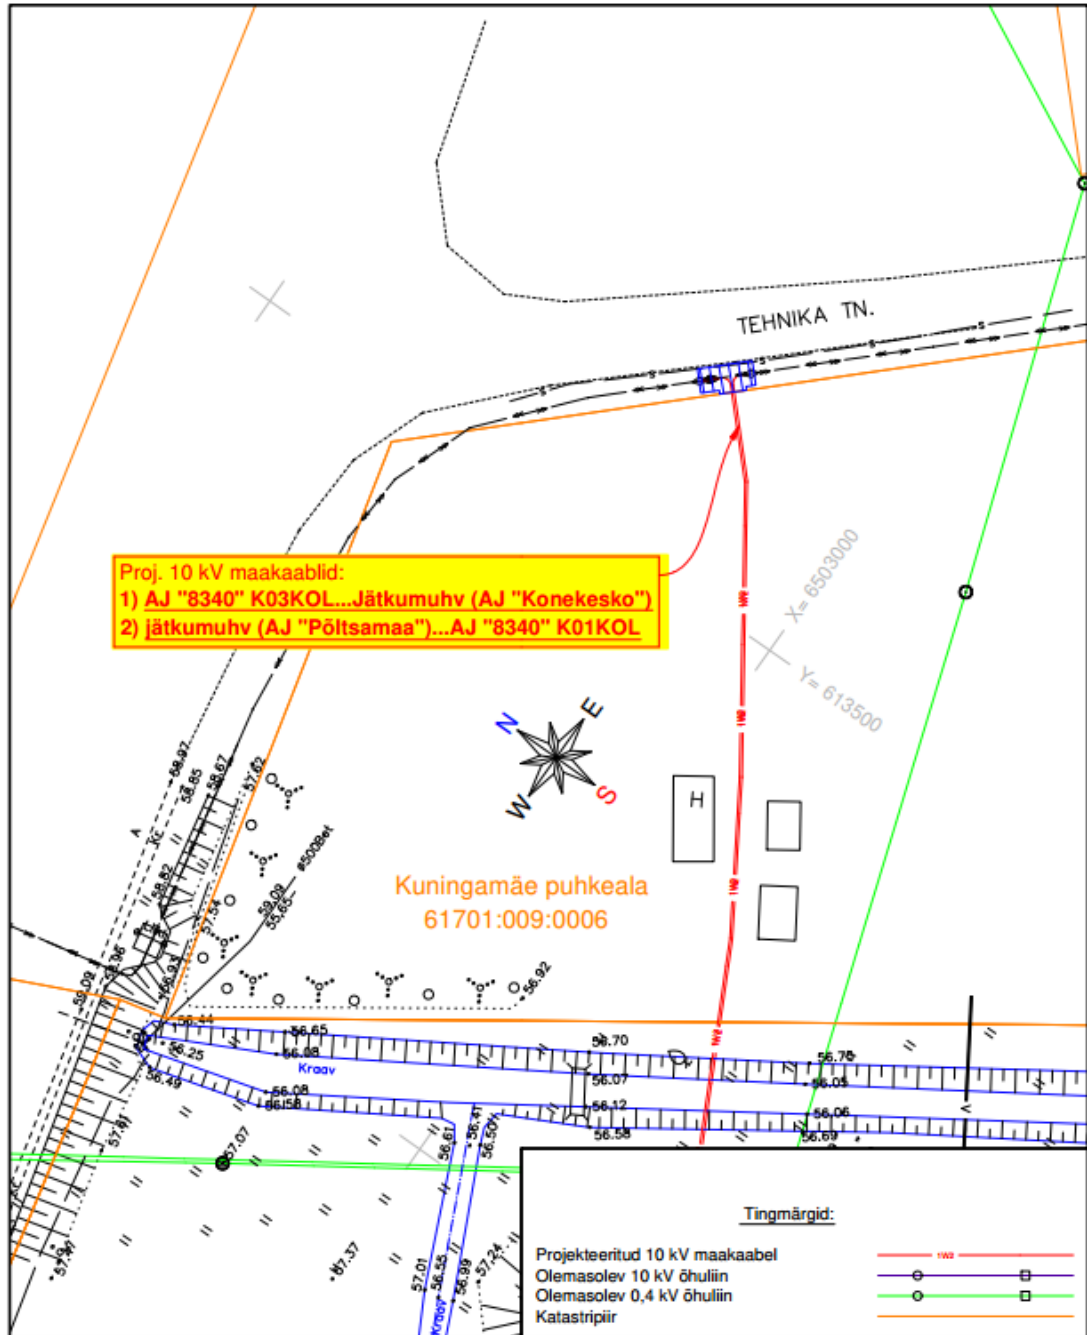

Isikliku kasutusõigusega koormatava ala plaan  
Jõgevamaa, Põltsamaa vald, Kuningamäe küla, Mäenõlva kinnistu, reg. nr 1972035  
M 1:1000

Koormatav ala: 10 kV ja 0,4 kV maakaabelliinid, komplektalajaam, tõmmitsad ja liitumiskilbid

Kinnistu piir

Kasutusõiguse ala: 556 m<sup>2</sup>

Isikliku kasutusõigusega koormatava ala plaan  
Jõgevamaa, Põltsamaa vald, Kuningamäe küla, Kuningamäe puhkeala kinnistu  
M 1:500

 Koormatav ala: 10 kV maakaabelliin

 Kinnistu piir

Kasutusõiguse ala: 115 m<sup>2</sup>

Jätkuvalt riigi omandis oleva maa isikliku kasutusõigusega koormatava ala plaan  
Jõgevamaa, Põltsamaa vald, Kuningamäe küla, Tehnika tn  
M 1:500

 Koormatav ala: 10 kV maakaabelliin

 Kinnistu piir

Kasutusõiguse ala: 10 m<sup>2</sup>

Jätkuvalt riigi omandis oleva maa isikliku kasutusõigusega koormatava ala plaan  
Jõgevamaa, Põltsamaa vald, Kuningamäe küla, Tehnika tn  
M 1:500

 Koormatav ala: 10 kV maakaabelliin