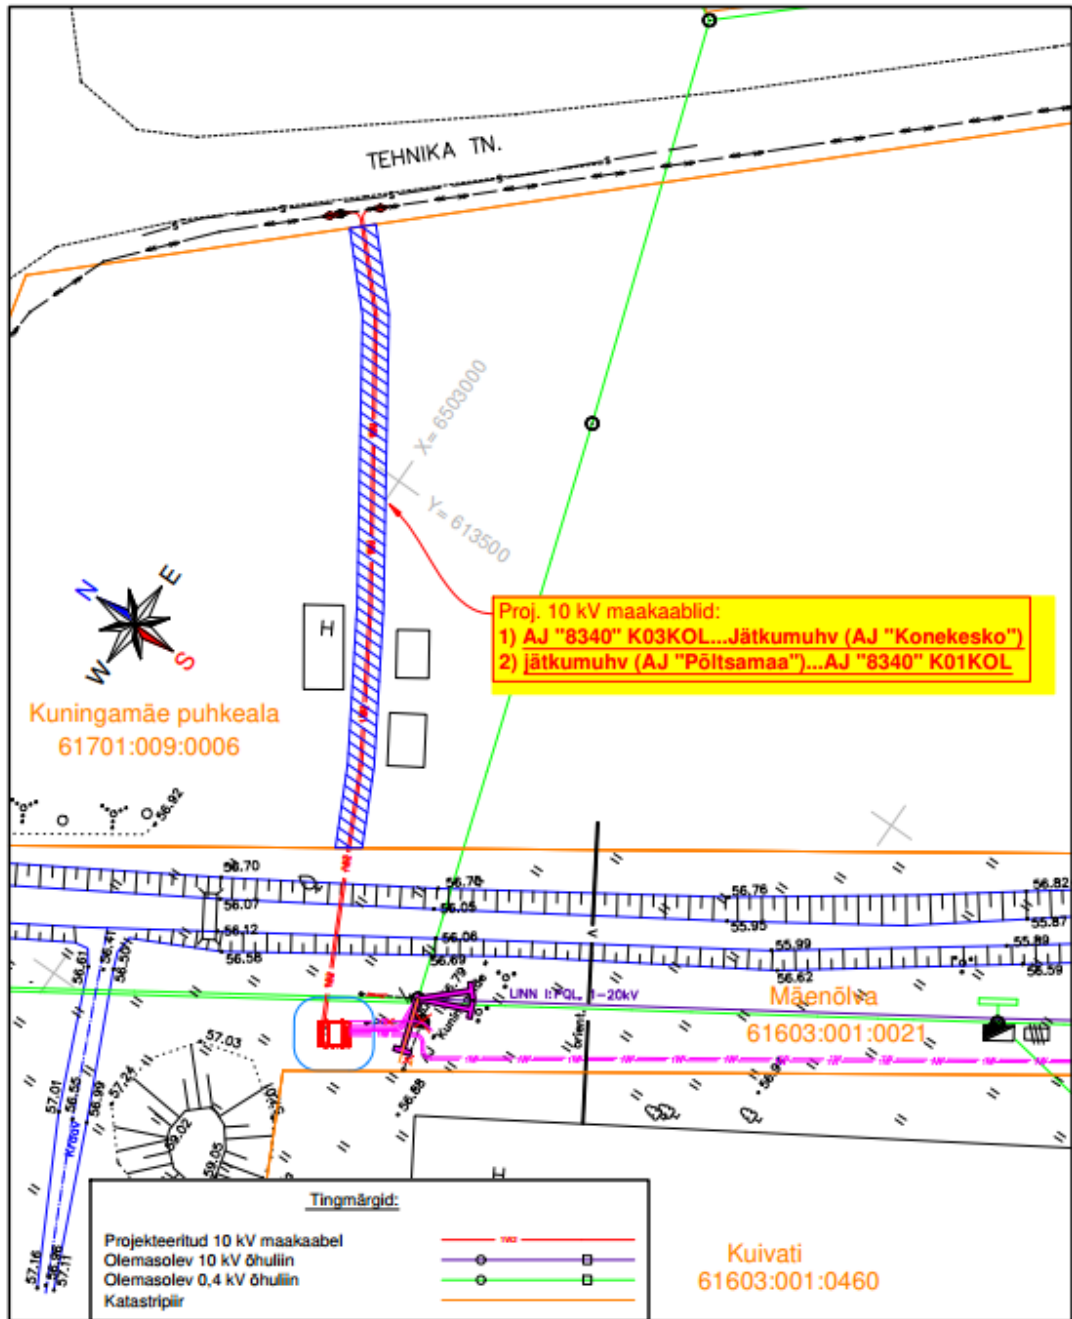

Isikliku kasutusõigusega koormatava ala plaan  
Jõgevamaa, Põltsamaa vald, Kuningamäe küla, Mäenõlva kinnistu, reg. nr 1972035  
M 1:1000

Koormatav ala: 10 kV ja 0,4 kV maakaabelliinid, komplektalajaam, tõmmitsad ja liitumiskilbid

Kinnistu piir

Kasutusõiguse ala: 556 m<sup>2</sup>

Isikliku kasutusõigusega koormatava ala plaan  
Jõgevamaa, Põltsamaa vald, Kuningamäe küla, Kuningamäe puhkeala kinnistu  
M 1:500

 Koormatav ala: 10 kV maakaabelliin

 Kinnistu piir

Kasutusõiguse ala: 115 m<sup>2</sup>

Jätkuvalt riigi omandis oleva maa isikliku kasutusõigusega koormatava ala plaan  
Jõgevamaa, Põltsamaa vald, Kuningamäe küla, Tehnika tn  
M 1:500

 Koormatav ala: 10 kV maakaabelliin

 Kinnistu piir

Kasutusõiguse ala: 10 m<sup>2</sup>

Jätkuvalt riigi omandis oleva maa isikliku kasutusõigusega koormatava ala plaan  
Jõgevamaa, Põltsamaa vald, Kuningamäe küla, Tehnika tn  
M 1:500

 Koormatav ala: 10 kV maakaabelliin